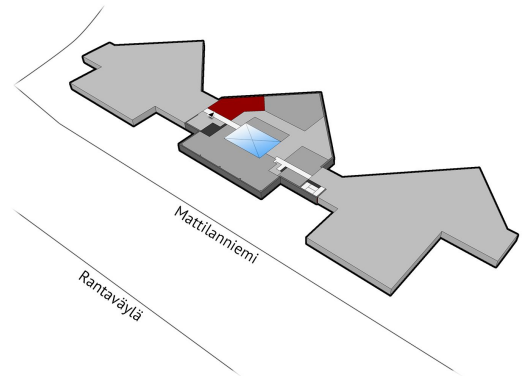

Toimitilaa Kärki, Mattilanniemi 8, 40100 Jyväskylä

Vuokrataan

Vuokrataan neljännen kerroksen avoin toimistotila Mattilanniemessä, Jyväskylän yliopiston vieressä. Muuttovalmiista ja viihtyisästä toimitilasta on upeat järvinäkymät. Vuokralaisten käytössä ovat saunalliset sosiaalitilat sekä viihtyisä ja monipuolinen lounasravintola. Kiinteistössä palvelee Kielon asiakaspalvelu, kokoustilat sekä edustus- ja saunatila. Kaupungin palvelut lyhyen matkan päässä.

Tilatyyppi

Toimistotilaa	146 m ²
Yhteensä	146 m ²

Tilan tarjoaja

Kielo

p. 050 512 7707

info@kielotoimitilat.fi | katja.kroger@kielotoimitilat.fi

<https://kielotoimitilat.fi/>

Toimitilaa Kärki, Mattilanniemi 8, 40100 Jyväskylä

Kiinteistö

Jyväskylän Mattilanniemi 6-8

Pysäköinti

Pysäköintipaikkoja on tarjolla kiinteistön pysäköintitalossa. Vieraspysäköintipaikat sijaitsevat talon pääsisäänkäynnin edessä. Sähköautoilijoille löytyy latauspaikkoja hallista, ja pyöräilijöille on tarjolla kulunvalvottu pyöräparkki, jossa menopeli on turvassa.