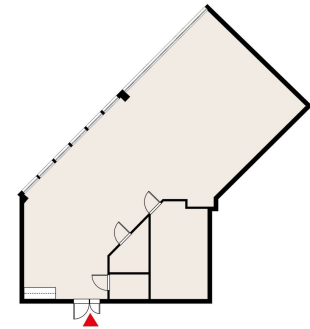

Tilatyyppi

Toimistotilaa	146 m ²
Yhteensä	146 m ²

Tilan tarjoaja

Kielo

p. 050 512 7707

info@kielotoimitilat.fi | katja.kroger@kielotoimitilat.fi

<https://kielotoimitilat.fi/>

Toimitilaa Kärki, Mattilanniemi 8, 40100 Jyväskylä