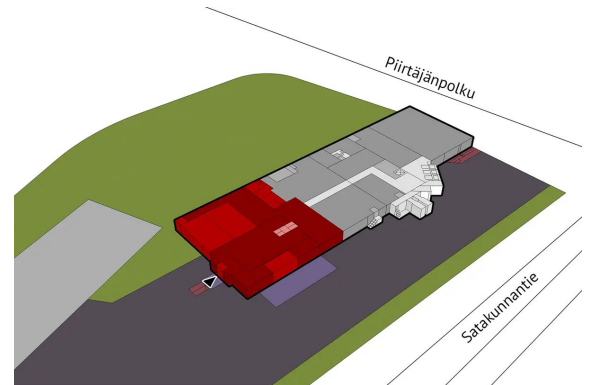

Toimitilaa Satakunnantie 162, 20320 Turku

Vuokrataan

Vuokrataan monipuolista liiketilaa vilkkaalta Turun Länsikeskuksen alueelta, osoitteesta Satakunnantie 162. Tila sijaitsee katutasossa ja soveltuu hyvin myymälä- tai muun asiakaspalveluliiketoiminnan tarpeisiin. Tilojen selkeä pohjaratkaisu, suuret ikkunapinnat ja erinomainen näkyvyys Satakunnantielle tarjoavat toimivan ympäristön monenlaisille toimijoille. Näkyvä sijainti ja helppo saavutetta...

Tilatyypit

Liiketilaa	236 - 2750 m ²
Yhteensä	2750 m ²

Tilan tarjoaja

Anyspace Oy

p. +358107395700

info@anyspace.fi

Toimitilaa Satakunnantie 162, 20320 Turku

Yleiskuvaus