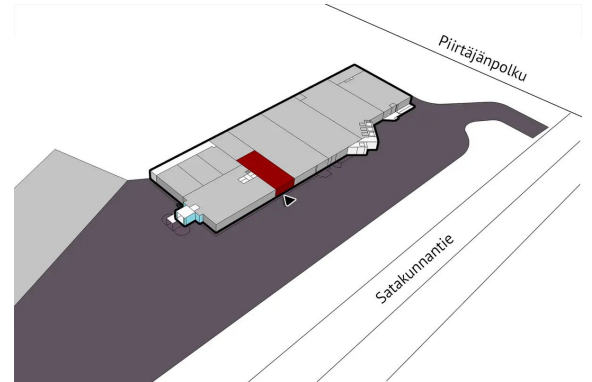

Toimitilaa Satakunnantie 162, 20320 Turku

Vuokrataan

Vuokrataan monipuolista liiketilaa vilkkaalta Turun Länsikeskuksen alueelta, osoitteesta Satakunnantie 162. Tila sijaitsee katutasossa ja soveltuu hyvin myymälä- tai muun asiakaspalveluliiketoiminnan tarpeisiin. Tilojen selkeä pohjaratkaisu, suuret ikkunapinnat ja erinomainen näkyvyys Satakunnantielle tarjoavat toimivan ympäristön monenlaisille toimijoille. Näkyvä sijainti ja helppo saavutetta...

Tilatyypit

Liiketilaa	236 - 2750 m ²
Yhteensä	2750 m ²

Tilan tarjoaja

Anyspace Oy

p. +358107395700

info@anyspace.fi

Toimitilaa Satakunnantie 162, 20320 Turku

Yleiskuvaus