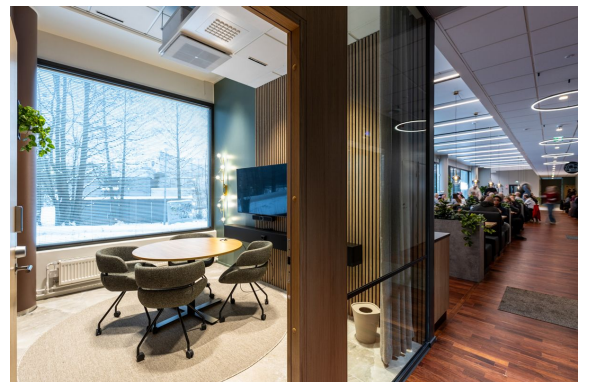

Toimitilaa Metsänpojankuja 1, 02130 Espoo

Vuokrataan

MaarinPortti on näyttävä 6-kerroksinen toimitilakiinteistö Pohjois-Tapiolan ja Otaniemen rajalla, joka uudistetaan kokonaisvaltaisesti vastaamaan nykypäivän yritysten tarpeita. Saneerauksen myötä kohteesta rakentuu vastuullinen, tyylikäs ja korkeatasoinen toimitilakokonaisuus erinomaisella sijainnilla. MaarinPortin modernit toimitilat suunnitellaan joustavasti käyttäjän tarpeiden mukaan, mahdollistaen t...

Tilatyypit

Toimistotilaa	198 - 3495 m²
Yhteensä	3495 m²

Tilan tarjoaja

Anyspace Oy

p. +358107395700
info@anyspace.fi