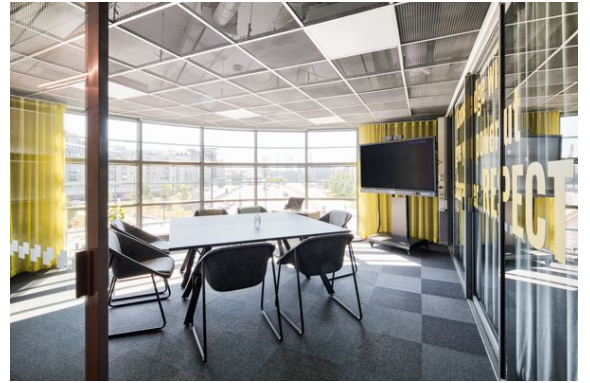

Toimitilaa Itämerenkatu 1, 00180 Helsinki

Vuokrataan

Ei liian jäykkä, ei liian cool: vaan juuri sopivasti kaikkea. Westport on se työkaveri, joka tietää missä mennään, mutta ei ota itseään liian vakavasti. Aina paikalla, kun tarvitaan, ja osaa välillä vain olla hiljaa valossa. Ruoholahdessa, Länsisataman kupeessa, kohoaa tämä moderni toimitotalo, joka ei yritä olla muuta kuin mitä se on: valoisa, energinen ja täynnä mahdollisuuksia. Se on vähän kuin hyvä kahvikuppi aamulla, ei...

Tilatyypit

Toimistotilaa	50 - 950 m²
Yhteensä	950 m²

Tilan tarjoaja

Anyspace Oy

p. +358107395700
info@anyspace.fi