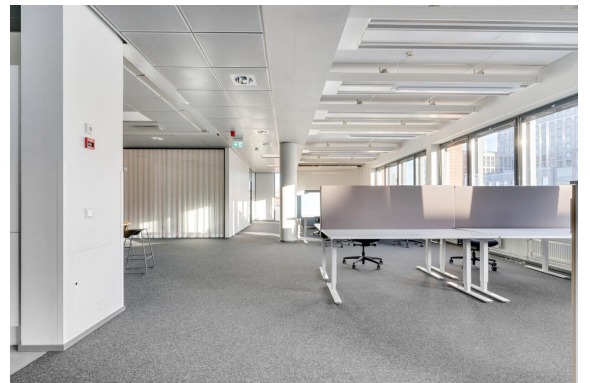

Toimitilaa Työpajankatu 9, 00580 Helsinki

Vuokrataan

Tervetuloa Kalasataman Trooliin - kiinteistöön, jossa moninaiset palvelut ja yritysmaailman tarpeet kohtaavat. Osoitteessa Työpajankatu 9 sijaitseva Trooli tarjoaa monipuolisia ja muuntautuvia toimitiloja aina 200-5000 m² saakka. Olitpa suuren organisaation päätöksentekijä tai juuri perustamassa omaa yritystäsi, Trooli tarjoaa puitteet, joissa bisnes ei pelkästään toimi - vaan kasvaa, kehittyy ja kukoist...