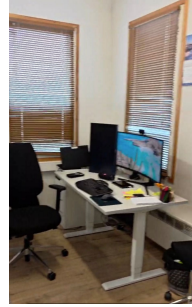

Toimitilaa Pulkamontie 3, 96900 Rovaniemi

Vuokrataan

Takkamyymälän yhteydessä oleva toimisto, yhteiset taukotilat ja sosiaaliilat.

Tilatyyppi

| | |
|---------------|-------------------|
| Toimistotilaa | 25 m ² |
| Yhteensä | 25 m ² |