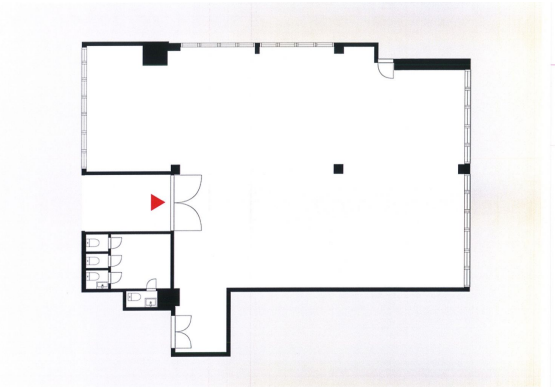

Toimitilaa Kutomotie 6, 00380 Helsinki

Vuokrataan

Vuorataan varastotilaa Pitäjänmäeltä.

Tilatyyppi

Varastotilaa	303 m ²
Yhteensä	303 m ²

Kiinteistö

B-talon 1. kerroksessa varastotilaa. Tilassa nosto-ovi lastauslaiturille.