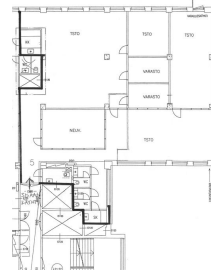

Toimitilaa Hämeentie 155, 00560 Helsinki

Vuokrataan

Toimistotilaa Helsingin Arabiassa. Tämä 280 m² toimistotila sijaitsee kiinteistön 6. kerroksessa. Toimistossa on huoneita, avotilaa sekä omat keittiö- ja wc-tilat. Tilaan tulee tavarahissi suoraan tilan eteen ja lastaus onnistuu helposti lastauslaiturin kautta. Tila soveltuu niin tuotannollisempaan kuin varastokäyttöönkin. Hämeentie 155 sijaitsee Helsingin Arabiassa. Kiinteistössä toimii päivittäistavarakaup...

Tilatyyppi

Tuotantotilaa	280 m ²
Yhteensä	280 m ²

Tilan tarjoaja

Bureau Real Estate Finland Oy

p. 0447234700

info@bref.fi

<https://www.bref.fi>

Toimitilaa Hämeentie 155, 00560 Helsinki**Yleiskuvaus**