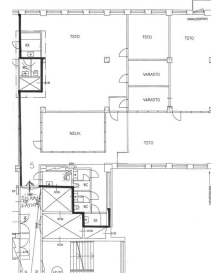

Toimitilaa Hämeentie 155, 00560 Helsinki

Vuokrataan

Toimistotilaa Helsingin Arabiassa. Tämä 280 m² toimistotila sijaitsee kiinteistön 6. kerroksessa. Toimistossa on huoneita, avotilaa sekä omat keittiö- ja wc-tilat. Tilaan tulee tavarahissi suoraan tilan eteen ja lastaus onnistuu helposti lastauslaiturin kautta. Tila soveltuu niin tuotannollisempaan kuin varastokäyttöönkin. Hämeentie 155 sijaitsee Helsingin Arabiassa. Kiinteistössä toimii päivittäistavarakaup...

Tilatyyppi

Varastotilaa	280 m ²
Yhteensä	280 m ²

Tilan tarjoaja

Bureau Real Estate Finland Oy

p. 0447234700

info@bref.fi

<https://www.bref.fi>

Toimitilaa Hämeentie 155, 00560 Helsinki**Yleiskuvaus**

Toimistotilaa Helsingin Arabiassa. Tämä 280 m² toimistotila sijaitsee kiinteistön 6. kerroksessa. Toimistossa on huoneita, avotilaa sekä omat keittiö- ja wc-tilat. Tilaan tulee tavarahissi suoraan tilan eteen ja lastaus onnistuu helposti lastauslaiturin kautta. Tila soveltuu niin tuotannollisempaan kuin varastokäyttöönkin. Hämeentie 155 sijaitsee Helsingin Arabiassa. Kiinteistössä toimii päivittäistavara- ja Arabian monipuoliset palvelut ovat lähellä. Alueelle on hyvät bussiyhteydet. Kysy lisää numerosta 040 531 2793 / nina.lahtonen@bref.fi tai 044 723 4700 / info@bref.fi. Palvelumme on tilanhakijoille ilmainen.