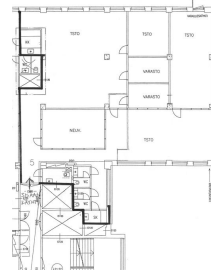

Toimitilaa Hämeentie 155, 00560 Helsinki

Vuokrataan

Toimistotilaa Helsingin Arabiassa. Tämä 280 m² toimistotila sijaitsee kiinteistön 6. kerroksessa. Toimistossa on huoneita, avotilaa sekä omat keittiö- ja wc-tilat. Tilaan tulee tavarahissi suoraan tilan eteen ja lastaus onnistuu helposti lastauslaiturin kautta. Tila soveltuu niin tuotannollisempaan kuin varastokäyttöönkin. Hämeentie 155 sijaitsee Helsingin Arabiassa. Kiinteistössä toimii päivittäistavarakaup...

Tilatyypit

Toimistotilaa	280 m ²
Yhteensä	280 m ²

Tilan tarjoaja

Bureau Real Estate Finland Oy

p. 0447234700

info@bref.fi

<https://www.bref.fi>

Toimitilaa Hämeentie 155, 00560 Helsinki**Yleiskuvaus**