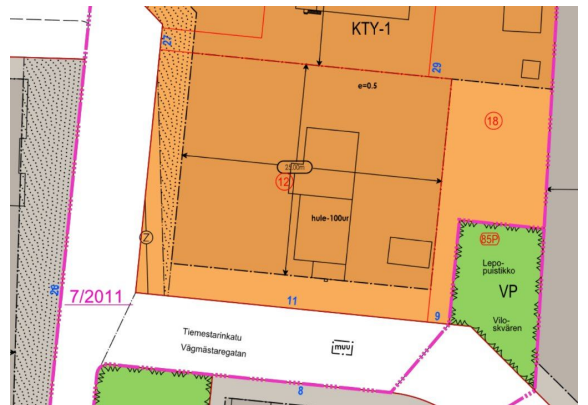

### Tilatyypit

Tuotantotilaa	2000 - 7585 m <sup>2</sup>
Varastotilaa	2000 - 7585 m <sup>2</sup>
Yhteensä	2000 - 7585 m <sup>2</sup>

### Muuta

Vuokrattavana kehityskohde Tiemestarinkatu 11:ssä erinomaisella sijainnilla. Kohteen ensisijainen potentiaali liittyy uudisrakentamiseen. Noin 15 000 m<sup>2</sup>:n tontilla on rakennusoikeutta yhteensä 7 585 m<sup>2</sup>, ja alueelle on suunnitteilla uudiskohde. Tontti voidaan jakaa myös kahdelle käyttäjälle, ja kohteesta voidaan toteuttaa erilaisia vaihtoehtoja. Havainnekuvia on laadittu muutamien vaihtoehtoisten toteutusten pohjalta. Tontilla sijaitsee nykyisin noin 2 000 m<sup>2</sup>:n kiinteistö, joka voidaan vuokrata myös nykyisessä kunnossaan. Kokonaispinta-alasta noin 200 m<sup>2</sup> on pihalla sijaitsevaa pressuhallia. Kiinteistö on vaatimattomassa kunnossa ja vapautuu 1.8.2026. Läpiajettavassa hallissa on yhteensä neljä nosto-ovea, joista kaksi sijaitsee hallin sivuilla. Kiinteistöstä löytyy