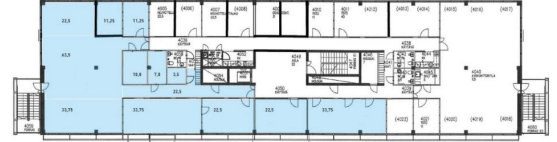

Toimitilaa Vihikari 10, 90440 Kempele

Vuokrataan

Tilatyyppi

| | |
|---------------|--------------------|
| Toimistotilaa | 299 m ² |
| Yhteensä | 299 m ² |

Muuta

Kempeleen Vihikarista Lentokentätien varresta vuokrattavana erinomaiset toimistotilat! Tilat ovat loistavalla sijainnilla hyvien kulkuyhteyksien ja kattavien palveluiden läheisyydessä. Omien toimistotilojen lisäksi kiinteistössä on aulapalvelu, lounasravintola ja neuvottelutilat saunaosastoineen. Kiinteistön piha-alueelta löytyy myös hyvin pysäköintitilaa isompaankin tarpeeseen. Tilat on heti vapaat. Tässä on loistava tilaisuus vuokrata viihtyisät tilat näyttävästä talosta huippusijainnilta! Vihikari 10 kiinteistöstä on vuokrattavana eri kokoisia tilavaihtoehtoja ja tilat on jaettavissa käyttäjän tarpeiden mukaan. Kiinteistössä on toimistotiloja sekä varasto-/tuotantotilaa. Ole yhteydessä ja kysy lisää! Eikö tämä ole sopiva? Kysy muita vaihtoehtojamme!