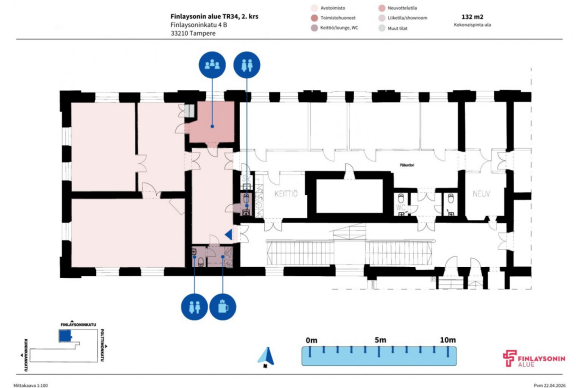

Toimitilaa Finlaysoninkatu 2, 33210 Tampere

Vuokrataan

Tilatyyppi

Toimistotilaa	132 m²
Yhteensä	132 m²

Muuta

Vuokrataan noin 132 m² toimistotila Finlaysonin alueelta. Tilassa on kolme toimistohuonetta sekä neuvottelutila ja aula. Taukokeittiön käynti aulatilasta. Kaksi wc-tilaa. Sijainti rakennuksen 2. kerroksessa. Tilan ikkunat kolmeen suuntaan. Vapautuu 1.7.2026. Kysy lisää ja sovi esittely! Sami Saraste Myyntipäällikkö, LKV sami.saraste@catella.com 050 3014 455 Tilanhakijalle palvelumme ovat maksuttomia. Catella Property Oy on valtakunnallinen toimitilojen vuokraukseen ja myyntiin keskittynyt kiinteistönvälitysyritys. Kysy paikallisilta ammattitaitoisilta välittäjiltämme myös muita välityksessämme olevia toimitilakohteita. Välittäjiemme yhteystiedot ja lisää välitettäviä tilakohteita verkkosivuillamme: www.toimitilat.catella.fi. Ota yhteyttä!

Tilan tarjoaja

Catella Property Oy

p. 010 5220 100, p. 050 3014 455
info@catella.fi | sami.saraste@catella.com
<http://www.catella.fi>