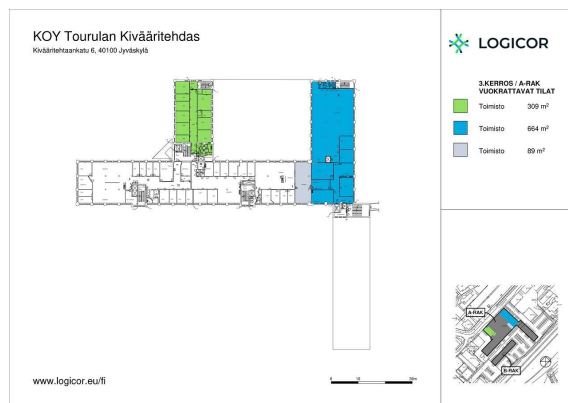

Toimitilaa Kiväärитеhtaankatu 6, 40100 Jyväskylä

Vuokrataan

Vuokrattavana 753 m² siistiä ja nykyaikaista jäähdytettyä toimistotilaa Kiväärитеhtaan kolmannessa kerroksessa.

Tilatyyppi

Toimistotilaa	753 m ²
Yhteensä	753 m ²