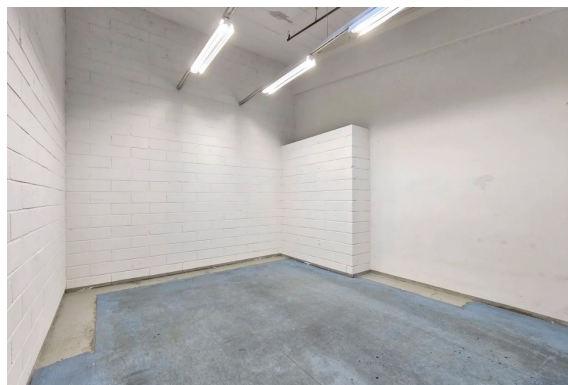

Toimitilaa Lahnuksentie 215, 01840 Klaukkala

Vuokrataan

Vuokrattavana toisen kerroksen lämmin, korkea tuotanto-/varastotila.

Tilatyyppi

Tuotantotilaa	28 m ²
Varastotilaa	28 m ²
Yhteensä	28 m ²

Tilan tarjoaja