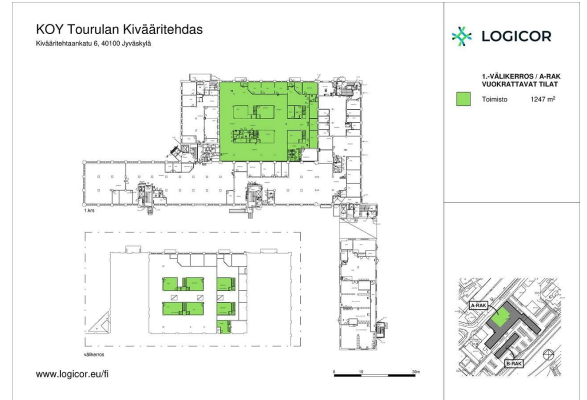

Toimitilaa Kiväärитеhtaankatu 6, 40100 Jyväskylä

Vuokrataan

Vuokrattavana 1247 m² siistiä ja nykyaikaista jäähdytettyä toimistotilaa katutasossa Kiväärитеhtaalla, näyttävä omalla sisäänkäynnillä Kiväärитеhtaankadulta.

Kiinteistö

Tarjolla on edustava katutasoinen toimistokokonaisuus jäähydyksellä ja korkealla huonekorkeudella. Tilaan kuuluu noin 224 m² parvitalia, mikä lisää kokonaisuuden käyttömahdollisuuksia. Oma sisäänkäynti suoraan Kivääritehtaankadulta tekee tiloista helposti saavutettavat - ne soveltuvat erinomaisesti toimistokäytön ohella myös esimerkiksi liiketilaksi, showroomiksi tai asiakaspalvelutiloiksi.