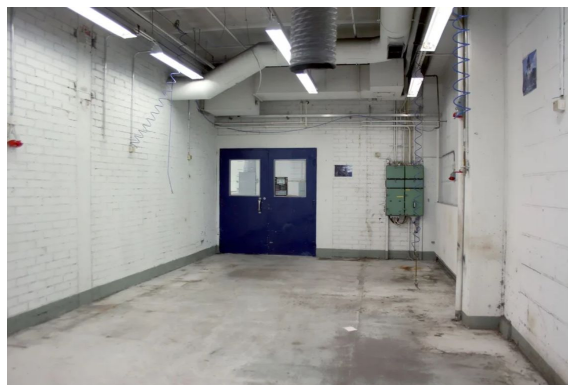

Toimitilaa Lahnuksentie 215, 01840 Klaukkala

Vuokrataan

Vuokrattavana katutason siistiä tuotanto-/varastotilaa.

Tilatyyppi

Tuotantotilaa	50 m ²
Varastotilaa	50 m ²
Yhteensä	50 m ²

Tilan tarjoaja

REALIUM OY LKV