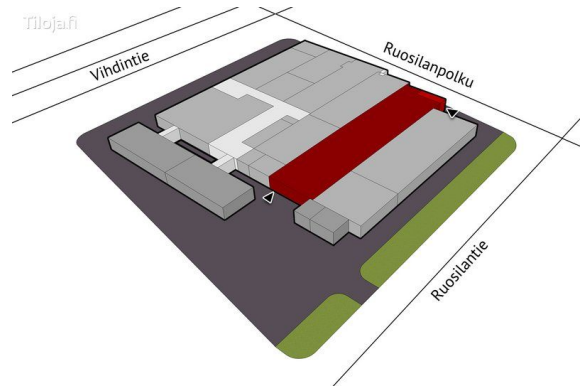

Toimitilaa Ruosilantie 10, 00390 Helsinki

Vuokrataan

Vuokrattavana monipuolinen ja tehokas toimitilakokonaisuus erinomaisella logistisella sijainnilla Helsingin Konalassa, Ruosilan logistiikka-alueella Vihdintien varrella. Kohde on helposti saavutettava niin henkilö- kuin raskaan liikenteen näkökulmasta ja tarjoaa toimivat puitteet vaativallekin yritystoiminnalle. Aiemmin datakeskuskäytössä ollut noin 1 676 m² tila on muunneltavissa joustavasti varasto- ...

Vuokrattavana monipuolinen ja tehokas toimitilakokonaisuus erinomaisella logistisella sijainnilla Helsingin Konalassa, Ruosilan logistiikka-alueella Vihdintien varrella. Kohde on helposti saavutettava niin henkilö- kuin raskaan liikenteen näkökulmasta ja tarjoaa toimivat puitteet vaativallekin yritystoiminnalle. Aiemmin datakeskuskäytössä ollut noin 1 676 m² tila on muunneltavissa joustavasti varasto- tai tuotantokäyttöön. Tilakokonaisuus soveltuu erinomaisesti esimerkiksi logistiikka-, huolto- tai tuotantotoimintaan, jossa tarvitaan tehokasta tilankäyttöä ja hyvää saavutettavuutta. Tilassa on erinomaiset lastausmahdollisuudet, ja vapaa korkeus on noin 6-7 metriä, mikä mahdollistaa monipuolisen käytön sekä tehokkaan varastoinnin ja operoinnin. Konalan Ruosilan alue tunnetaan vahvana yritys- ja logistiikkakeskittymänä, jossa toiminta on sujuvaa ja yhteydet pääväylille erinomaiset. Sijainti tarjoaa nopeat yhteydet Kehä I:lle, Vihdintielle sekä muille pääliikenneyhteyksille. Noin 1 676 m² tila Muunneltavissa varasto- tai tuotantokäyttöön Vapaa korkeus noin 6-7 m Erinomaiset lastausmahdollisuudet Hyvä saavutettavuus ja logistinen sijainti Sijainti Konalan Ruosilan logistiikka-alueella Vuokraan lisätään alv + kulut. Ota yhteyttä ja kysy lisää! www.blancoimitilat.fi Masa Hakala masa.hakala@blanckiinteisto.com +358 40 964 2482