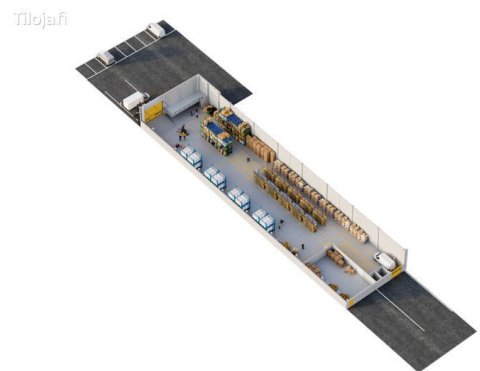

Tilatyyppi

Tuotantotilaa	1676 m²
Yhteensä	1676 m²

Tilan tarjoaja

Blanc Toimitilat

p. +358409642482
masa.hakala@blanckiinteisto.com