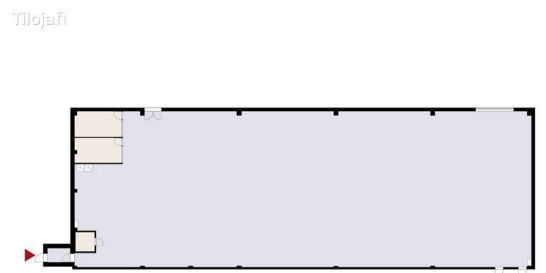

### Vuokrataan

Vuokrattavana ensimmäisen kerroksen käytännöllinen varastotila nosto-ovella erinomaisella sijainnilla Helsingin Konalassa. Tila soveltuu hyvin varasto-, logistiikka- tai kevyeseen tuotantokäyttöön ja tarjoaa sujuvat puitteet tehokkaaseen toimintaan. Vuokralaisen käytössä ovat yhteiskäyttöiset sosiaalityilat, jotka tukevat arjen toimivuutta ja henkilöstön viihtyvyyttä. Ruosilantie 10 sijaitsee näkyvällä paikalla Vihdin...

#### Tilatyypit

Varastotilaa	800 m <sup>2</sup>
Yhteensä	800 m <sup>2</sup>