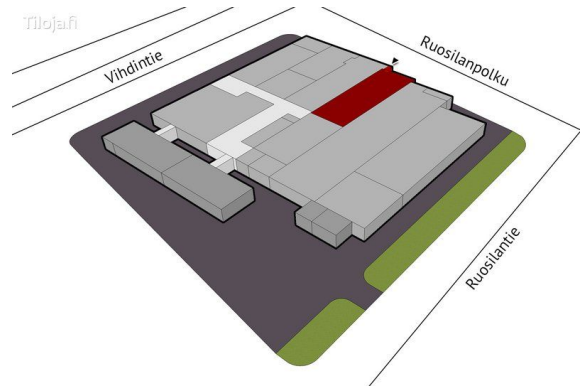

### Vuokrataan

Vuokrattavana ensimmäisen kerroksen käytännöllinen varastotila nosto-ovella erinomaisella sijainnilla Helsingin Konalassa. Tila soveltuu hyvin varasto-, logistiikka- tai kevyeseen tuotantokäyttöön ja tarjoaa sujuvat puitteet tehokkaaseen toimintaan. Vuokralaisen käytössä ovat yhteiskäyttöiset sosiaalityilat, jotka tukevat arjen toimivuutta ja henkilöstön viihtyvyyttä. Ruosilantie 10 sijaitsee näkyvällä paikalla Vihdin...

#### Tilatyypit

Varastotilaa	800 m <sup>2</sup>
Yhteensä	800 m <sup>2</sup>

#### Blanc Toimitilat

p. +358409642482  
masa.hakala@blanckinteisto.com

**Toimitilaa Ruosilantie 10, 00390 Helsinki****Yleiskuvaus**

Vuokrattavana ensimmäisen kerroksen käytännöllinen varastotila nosto-ovella erinomaisella sijainnilla Helsingin Konalassa. Tila soveltuu hyvin varasto-, logistiikka- tai kevyeseen tuotantokäyttöön ja tarjoaa sujuvat puitteet tehokkaaseen toimintaan. Vuokralaisen käytössä ovat yhteiskäyttöiset sosiaalityilat, jotka tukevat arjen toimivuutta ja henkilöstön viihtyvyyttä. Ruosilantie 10 sijaitsee näkyvällä paikalla Vihdintien varrella Ruosilan logistiikka-alueella, joka tunnetaan erinomaisista liikenneyhteyksistään. Kohteeseen on helppo saapua niin omalla autolla kuin raskaalla kalustolla, ja yhteydet Kehä I:lle sekä pääväylille ovat nopeat. Alue palvelee erityisen hyvin logistiikka-, huolto- ja varastotoimintaa harjoittavia yrityksiä. Ensimmäisen kerroksen varastotila Nosto-ovi Yhteiskäyttöiset sosiaalityilat Hyvä saavutettavuus ja logistinen sijainti Nopeat yhteydet Vihdintielle ja Kehä I:lle Vuokraan lisätään alv + kulut. Ota yhteyttä ja kysy lisää! [www.blancitoimitilat.fi](http://www.blancitoimitilat.fi) Masa Hakala [masa.hakala@blanckiinteisto.com](mailto:masa.hakala@blanckiinteisto.com) +358 40 964 2482