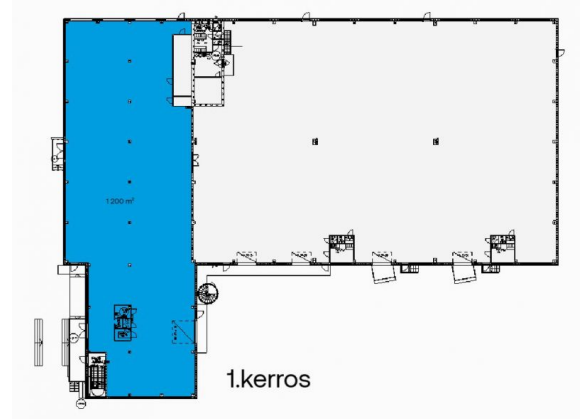

Toimitilaa Koskelontie 20, 02920 Espoo

Vuokrataan

Moneen käyttöön soveltuva 1200 m² toimitila Espoon Koskelossa.

Tilatyypit

Liiketila	1200 m ²
Näyttelytilaa	1200 m ²
Tuotantotilaa	1200 m ²
Yhteensä	1200 m ²

Tilaan on kulku sekä pääsisäänkäynnin kautta kadun puolelta, että takapihan nosto-oven kautta.

Tilan korkeus vaihtelee 3-4 metrin välillä ja tuotantotilassa on paineilma- ja nestekaasuverkosto. Erikoisuutena pressuovella erotettu maalaamokäyttöön soveltuva tila ja kuivatusuuni. Ei lattiakaivoa.

Tiloihin on rakennettu toimistoalue sekä keittiö, toimiston osuus noin 200 m².

Tarkemmat tiedot

- ✓ Näkyvällä paikalla
- ✓ Katutasossa

Kerros

1

Energiatehokkuusluokka

Ei lain edellyttämää energiatodistusta

Toimitilaa Koskelontie 20, 02920 Espoo