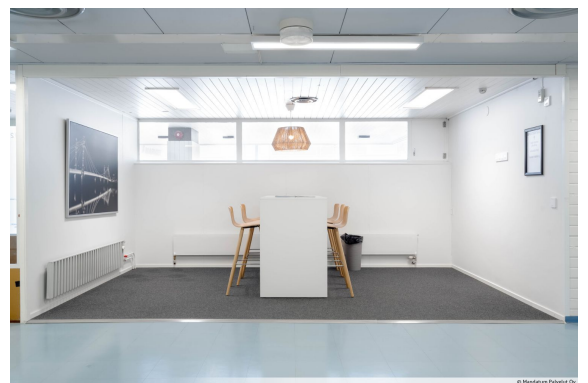

Tilatyypit

Toimistotilaa	14 m²
Yhteensä	14 m²

Tilan tarjoaja

Mandatum Palvelut Oy

p. 020 031 100, p. 040 017 9048

toimitilat@mandatumam.com | tea.siivola@mandatumam.com

<http://mandatumtoimitilat.fi>