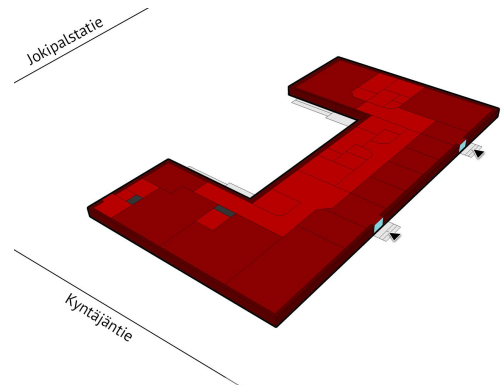

Toimitilaa Kyntäjantie 7, 00390 Helsinki

Vuokrataan

Vuokrattavissa päiväkotitila rauhallisella pientaloalueella Klaukkalan Harjulassa. Päiväkodin leikkialue aidattu ja käynti leikkialueelle suoraan päiväkodista, joka helpottaa päivittäistä ulkoilua. Päiväkodin edessä muutama autopaikka saattoliikennettä varten. Kadun varresta löytyy lisää pysäköintitilaa. Mikäli olet kiinnostunut, sovitaan aika tutustumiselle.

Tilatyyppi

Liiketilaa	391 m ²
Yhteensä	391 m ²

Tilan tarjoaja

Lumo Kodit Oy

p. 020 508 3300, p. 020 508 3245
info@lumo.fi | kristian.bjorksten@lumo.fi
<https://lumo.fi/vuokra-asunnot/toimitilat>

Toimitilaa Kyntäjätie 7, 00390 Helsinki

Kiinteistö

Nurmijärven Jokipalstatie 29

Muuta

Tilan ominaisuudet:

Tarkemmat tiedot

✓ Katutasossa

Vapautuu

Heti vapaa