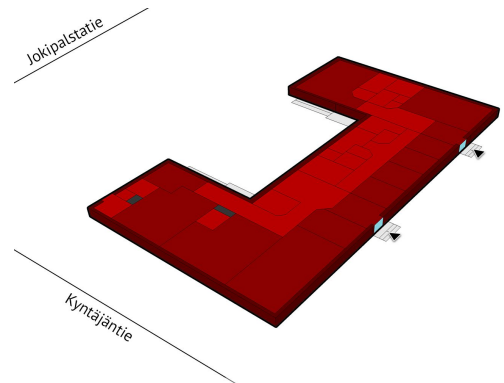

Toimitilaa Kyntäjantie 7, 00390 Helsinki

Vuokrataan

Vuokrattavissa päiväkotitila rauhallisella pientaloalueella Klaukkalan Harjulassa. Päiväkodin leikkialue aidattu ja käynti leikkialueelle suoraan päiväkodista, joka helpottaa päivittäistä ulkoilua. Päiväkodin edessä muutama autopaikka saattoliikennettä varten. Kadun varresta löytyy lisää pysäköintitilaa. Mikäli olet kiinnostunut, sovitaan aika tutustumiselle.

Tilatyyppi

Liiketilaa	391 m ²
Yhteensä	391 m ²

Tilan tarjoaja

Lumo Kodit Oy

p. 020 508 3300, p. 020 508 3245
info@lumo.fi | toimitilavuokraus@lumo.fi
<https://lumo.fi/vuokra-asunnot/toimitilat>

Toimitilaa Kyntäjantie 7, 00390 Helsinki

Kiinteistö

Nurmijärven Jokipalstatie 29

Muuta

Tilan ominaisuudet:

Tarkemmat tiedot

✓ Katutasossa

Vapautuu

Heti vapaa