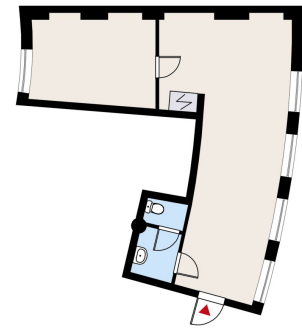

## Toimitilaa Läntinen Brahenkatu 12, 00510 Helsinki

© Lumo Toimitilat

© Lumo Toimitilat

### Vuokrataan

Hyvällä sijainnilla oleva toimistotila vuokrattavissa Alppiharjussa. Tila on pääosin avointa tilaa ja siihen kuuluu myös erillisen huone, joka sopii hyvin työhuoneeksi tai neuvotteluhuoneeksi. Lisäksi tilasta löytyy minikeittiö ja wc. Tila sijaitsee erillisessä lisäksiivessä toisessa kerroksessa, joten kulku on erillisen rapun kautta. Kohde sijaitsee asuinkiinteistössä hyvien julkisten kulkuyhteyksien varrella Bra...

### Tilatyyppi

Toimistotilaa	41 m <sup>2</sup>
Yhteensä	41 m <sup>2</sup>

---

Hyvällä sijainnilla oleva toimistotila vuokrattavissa Alppiharjussa. Tila on pääosin avointa tilaa ja siihen kuuluu myös erillisen huone, joka sopii hyvin työhuoneeksi tai neuvotteluhuoneeksi. Lisäksi tilasta löytyy minikeittiö ja wc. Tila sijaitsee erillisessä lisäsiivessä toisessa kerroksessa, joten kulku on erillisen rapun kautta. Kohde sijaitsee asuinkiinteistössä hyvien julkisten kulkuyhteyksien varrella Brahenkentä laidalla. Ota yhteyttä ja kysy lisätietoja!