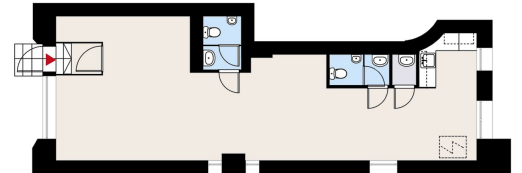

Toimitilaa Mechelininkatu 6, 00100 Helsinki

© Lumo Toimitilat

Vuokrataan

Vuokrataan täysin peruskorjattua katutason liiketilaa vilkkaan Mechelininkadun ja hyvien liikenneyhteyksien varrella. Suuret ikkunat tarjoavat yritykselle loistavan näkyvyyden. Tila soveltuu erinomaisesti esimerkiksi kauneuden ja hyvinvoinnin aloille, erikoisliikkeille, toimistoksi tai showroom-käyttöön. Huomiothan, että tilassa ei ole rasvakanavaa eikä rasvanerotuskaivoa, eli tila ei sovellu valmistuskeitt...

Tilatyyppi

Liiketilaa	68 m ²
Yhteensä	68 m ²

Tilan tarjoaja

Lumo Kodit Oy

p. 020 508 3300, p. 020 508 3245
info@lumo.fi | toimitilavuokraus@lumo.fi
<https://lumo.fi/vuokra-asunnot/toimitilat>

Toimitilaa Mechelininkatu 6, 00100 Helsinki