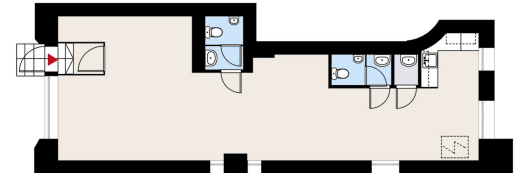

Toimitilaa Mechelininkatu 6, 00100 Helsinki

© Lumo Toimitilat

Vuokrataan

Vuokrataan täysin peruskorjattua katutason liiketilaa vilkkaan Mechelininkadun ja hyvien liikenneyhteyksien varrella. Suuret ikkunat tarjoavat yritykselle loistavan näkyvyyden. Tila soveltuu erinomaisesti esimerkiksi kauneuden ja hyvinvoinnin aloille, erikoisliikkeille, toimistoksi tai showroom-käyttöön. Huomiothan, että tilassa ei ole rasvakanavaa eikä rasvanerotuskaivoa, eli tila ei sovellu valmistuskeitt...

Tilatyyppi

Liiketilaa	68 m ²
Yhteensä	68 m ²

Tilan tarjoaja

Lumo Kodit Oy

p. 020 508 3300, p. 020 508 3245
info@lumo.fi | kristian.bjorksten@lumo.fi
<https://lumo.fi/vuokra-asunnot/toimitilat>

Toimitilaa Mechelininkatu 6, 00100 Helsinki