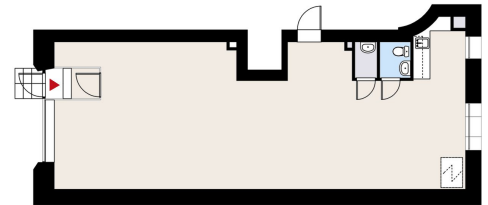

Toimitilaa Mechelininkatu 6, 00100 Helsinki

© Lumo Toimitilat

Vuokrataan

Vuokrataan kauttaaltaan peruskorjattu liiketila erinomaisella sijainnilla, vilkkaan Mechelininkadun varrella. Katutasossa sijaitseva tila tarjoaa yrityksellesi loistavan näkyvyyden suurten näyteikkunoiden ansiosta - täydellinen ratkaisu myymälälle, palveluliiketoiminnalle tai asiakaspainotteiselle toiminnalle. Tilaan kuuluu henkilökunnan wc, siivouskomero sekä toimivat tukitilat. Tila ei sovellu rav...

Tilatyyppi

Liiketilaa	75 m ²
Yhteensä	75 m ²

Tilan tarjoaja

Lumo Kodit Oy

p. 020 508 3300, p. 020 508 3245
info@lumo.fi | kristian.bjorksten@lumo.fi
<https://lumo.fi/vuokra-asunnot/toimitilat>

Toimitilaa Mechelininkatu 6, 00100 Helsinki