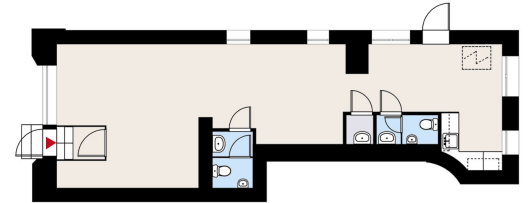

Toimitilaa Mechelininkatu 6, 00100 Helsinki

© Lumo Toimitilat

Vuokrataan

Etsitkö yrityksellesi valoisaa ja näyttävää tilaa? Keskeisellä sijainnilla Mechelininkadun varrella vuokrattavana katutason liiketila, joka remontoidaan kauttaaltaan. Vilkas ympäristö, suuret ikkunat ja sujuvat liikenneyhteydet tekevät tilasta ihanteellisen esimerkiksi erikoisliikkeelle, hyvinvointipalveluille tai edustavaksi showroom-tilaksi. Tilasta löytyy wc-tilat, siivoiskomero Huomioithan, että tila ei sov...

Tilatyyppi

Liiketilaa	68 m ²
Yhteensä	68 m ²

Tilan tarjoaja

Lumo Kodit Oy

p. 020 508 3300, p. 020 508 3245
info@lumo.fi | toimitilavuokraus@lumo.fi
<https://lumo.fi/vuokra-asunnot/toimitilat>

Toimitilaa Mechelininkatu 6, 00100 Helsinki