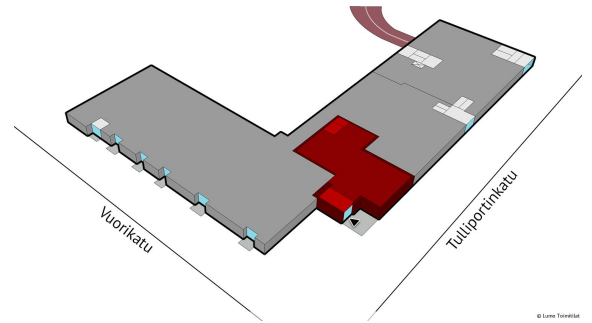

Toimitilaa Tulliportinkatu 23, 70100 Kuopio

© Lumo Toimitilat

© Lumo Toimitilat

Vuokrataan

Valoisa katutasen liiketila vuokrattavana lähellä Kuopion toria. Tila sijaitsee asuinrakennuksen katutasossa ja siihen on oma sisäänkäynti suoraan kadulta. Tilassa on suuret näyteikkunat. Soveltuu erinomaisesti myymäläksi. Kysy tarkempia tietoja kohteesta!

Kiinteistö

Kuopion Vuorikatu 25

Muuta

Tilan ominaisuudet:

Tarkemmat tiedot

✓ Katutasossa

Vapautuu

Heti vapaa