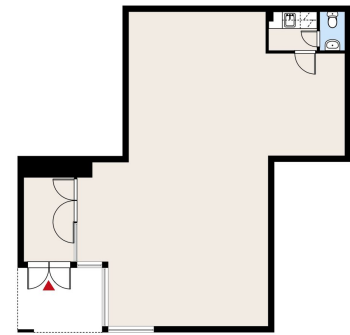

© Lumo Toimitilat

Vuokrataan

Valoisa katutasen liiketila vuokrattavana lähellä Kuopion toria. Tila sijaitsee asuinrakennuksen katutasossa ja siihen on oma sisäänkäynti suoraan kadulta. Tilassa on suuret näyteikkunat. Soveltuu erinomaisesti myymäläksi. Kysy tarkempia tietoja kohteesta!

Tilatyyppi

Liiketilaa	95 m²
Yhteensä	95 m²

Tilan tarjoaja

Lumo Kodit Oy

p. 020 508 3300, p. 020 508 3639
info@lumo.fi | toimitilavuokraus@lumo.fi
<https://lumo.fi/vuokra-asunnot/toimitilat>