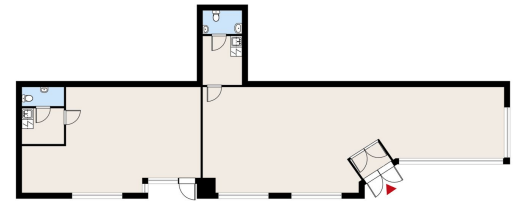

Tilatyyppi

Liiketilaa	49 - 131 m ²
Yhteensä	49 - 131 m ²

Tilajako

Jaettavissa - Jaettavissa / laajennettavissa 82m² / 49 m²

Tilan tarjoaja

Lumo Kodit Oy

p. 020 508 3300, p. 020 508 3245
info@lumo.fi | toimitilavuokraus@lumo.fi
<https://lumo.fi/vuokra-asunnot/toimitilat>