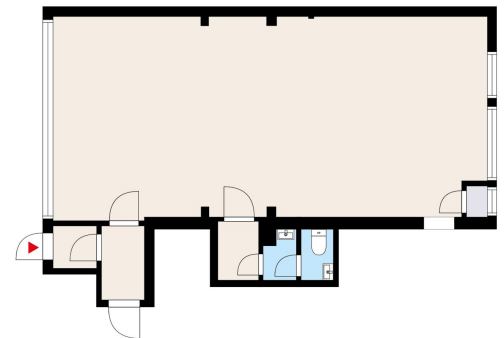

Toimitilaa Roihuvuorentie 30, 00820 Helsinki

Vuokrataan

Etsitkö liiketilaa hyvällä sijainnilla ja näkyvyydellä? Nyt tarjolla avara ja valoisa 52 neliön liiketila Helsingin Roihuvuoresta - erinomainen mahdollisuus esimerkiksi pienyrittäjälle tai palvelualan toimijalle! Sijainti on loistava. Roihuvuorentie 30 sijaitsee aivan Itäkeskuksen kupeessa. Itäväylä kulkee läheltä, ja Kauppakeskus Itis on vain noin kolmen kilometrin päässä. Itäkeskuksen metroasemalle pääsee kätevästi noi...

Tilatyyppi

Liiketilaa	52 m ²
Yhteensä	52 m ²

Tilan tarjoaja

Lumo Kodit Oy

p. 020 508 3300, p. 020 508 3245
 info@lumo.fi | toimitilavuokraus@lumo.fi
<https://lumo.fi/vuokra-asunnot/toimitilat>

Toimitilaa Roihuvuorentie 30, 00820 Helsinki**Yleiskuvaus**