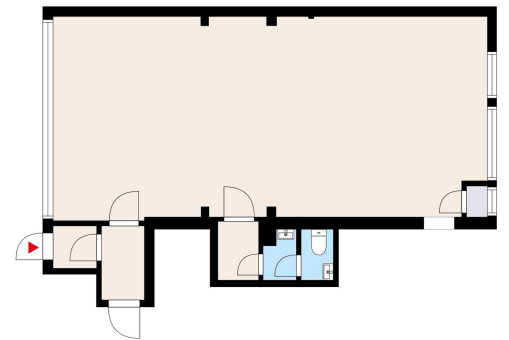

Toimitilaa Roihuvuorentie 30, 00820 Helsinki

Vuokrataan

Etsitkö liiketilaa hyvällä sijainnilla ja näkyvyydellä? Nyt tarjolla avara ja valoisa 52 neliön liiketila Helsingin Roihuvuoresta - erinomainen mahdollisuus esimerkiksi pienyrittäjälle tai palvelualan toimijalle! Sijainti on loistava. Roihuvuorentie 30 sijaitsee aivan Itäkeskuksen kupeessa. Itäväylä kulkee läheltä, ja Kauppakeskus Itis on vain noin kolmen kilometrin päässä. Itäkeskuksen metroasemalle pääsee kätevästi noi...

Tilatyyppi

Liiketilaa	52 m ²
Yhteensä	52 m ²

Tilan tarjoaja

Lumo Kodit Oy

p. 020 508 3300, p. 020 508 3245
 info@lumo.fi | kristian.bjorksten@lumo.fi
<https://lumo.fi/vuokra-asunnot/toimitilat>

Toimitilaa Roihuvuorentie 30, 00820 Helsinki