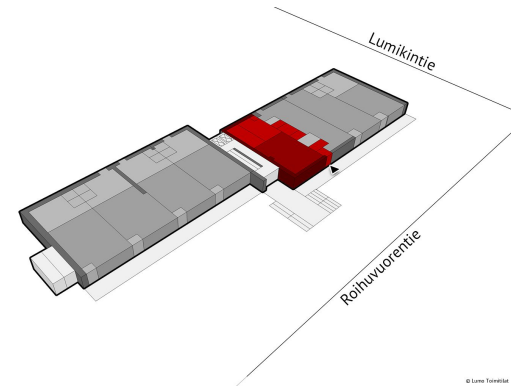

Toimitilaa Roihuvuorentie 30, 00820 Helsinki

Vuokrataan

Etsitkö liiketilaa hyvällä sijainnilla ja näkyvyydellä? Nyt tarjolla avara ja valoisa 52 neliön liiketila Helsingin Roihuvuoresta - erinomainen mahdollisuus esimerkiksi pienyrittäjälle tai palvelualan toimijalle! Sijainti on loistava. Roihuvuorentie 30 sijaitsee aivan Itäkeskuksen kupeessa. Itäväylä kulkee läheltä, ja Kauppakeskus Itis on vain noin kolmen kilometrin päässä. Itäkeskuksen metroasemalle pääsee kätevästi noi...

Tilatyyppi

Liiketilaa	52 m ²
Yhteensä	52 m ²

Tilan tarjoaja

Lumo Kodit Oy

p. 020 508 3300, p. 020 508 3245
 info@lumo.fi | toimitilavuokraus@lumo.fi
<https://lumo.fi/vuokra-asunnot/toimitilat>

Toimitilaa Roihuvuorentie 30, 00820 Helsinki**Yleiskuvaus**

Etsitkö liiketilaa hyvällä sijainnilla ja näkyvyydellä? Nyt tarjolla avara ja valoisa 52 neliön liiketila Helsingin Roihuvuoresta - erinomainen mahdollisuus esimerkiksi pienyrittäjälle tai palvelualan toimijalle! Sijainti on loistava. Roihuvuorentie 30 sijaitsee aivan Itäkeskuksen kupeessa. Itäväylä kulkee läheltä, ja Kauppakeskus Itis on vain noin kolmen kilometrin päässä. Itäkeskuksen metroasemalle pääsee kätevästi noin viidessä minuutissa joko bussilla tai autolla.

Liiketilassa on isot näyteikkunat, jotka tuovat upeasti luonnonvaloa sisään ja tarjoavat erinomaista näkyvyyttä ohikulkijoille. Tilassa on selkeä ja avoin pohjaratkaisu, joka mukautuu helposti eri käyttötarkoituksiin. Vaaleat pinnat ja tyylikäs laminaattilattia luovat raikkaan ja modernin ilmeen. Näyteikkunoiden edessä on pitkä penkki, joka toimii mainiosti istuma- tai esillepanotilana. Asiakkaille on hyvin paikoitustilaa kiinteistön välittömässä läheisyydessä. Tämä liiketila soveltuu erinomaisesti esimerkiksi kauneus- ja hyvinvointipalveluihin, toimistoksi, showroomiksi, galleriaksi tai pienimuotoiseen myymälä- tai studiotilaan. Myös muulle pienyritystoiminnalle tila tarjoaa toimivan ratkaisun. Tervetuloa tutustumaan, kuinka tila palvelisi liiketoimintaasi!