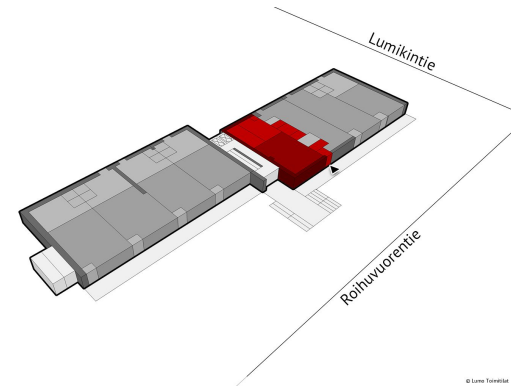

Toimitilaa Roihuvuorentie 30, 00820 Helsinki

Vuokrataan

Etsitkö liiketilaa hyvällä sijainnilla ja näkyvyydellä? Nyt tarjolla avara ja valoisa 52 neliön liiketila Helsingin Roihuvuoresta - erinomainen mahdollisuus esimerkiksi pienyrittäjälle tai palvelualan toimijalle! Sijainti on loistava. Roihuvuorentie 30 sijaitsee aivan Itäkeskuksen kupeessa. Itäväylä kulkee läheltä, ja Kauppakeskus Itis on vain noin kolmen kilometrin päässä. Itäkeskuksen metroasemalle pääsee kätevästi noi...

Tilatyyppi

Liiketilaa	52 m ²
Yhteensä	52 m ²

Tilan tarjoaja

Lumo Kodit Oy

p. 020 508 3300, p. 020 508 3245
 info@lumo.fi | kristian.bjorksten@lumo.fi
<https://lumo.fi/vuokra-asunnot/toimitilat>

Toimitilaa Roihuvuorentie 30, 00820 Helsinki

Yleiskuvaus

Etsitkö liiketilaa hyvällä sijainnilla ja näkyvyydellä? Nyt tarjolla avara ja valoisa 52 neliön liiketila Helsingin Roihuvuoresta - erinomainen mahdollisuus esimerkiksi pienyrittäjälle tai palvelualan toimijalle! Sijainti on loistava. Roihuvuorentie 30 sijaitsee aivan Itäkeskuksen kupeessa. Itäväylä kulkee läheltä, ja Kauppakeskus Itis on vain noin kolmen kilometrin päässä. Itäkeskuksen metroasemalle pääsee kätevästi noin viidessä minuutissa joko bussilla tai autolla.

Liiketilassa on isot näyteikkunat, jotka tuovat upeasti luonnonvaloa sisään ja tarjoavat erinomaista näkyvyyttä ohikulkijoille. Tilassa on selkeä ja avoin pohjaratkaisu, joka mukautuu helposti eri käyttötarkoituksiin. Vaaleat pinnat ja tyylikäs laminaattilattia luovat raikkaan ja modernin ilmeen. Näyteikkunoiden edessä on pitkä penkki, joka toimii mainiosti istuma- tai esillepanotilana. Asiakkaille on hyvin paikoitustilaa kiinteistön välittömässä läheisyydessä. Tämä liiketila soveltuu erinomaisesti esimerkiksi kauneus- ja hyvinvointipalveluihin, toimistoksi, showroomiksi, galleriaksi tai pienimuotoiseen myymälä- tai studiotilaan. Myös muulle pienyritystoiminnalle tila tarjoaa toimivan ratkaisun. Tervetuloa tutustumaan, kuinka tila palvelisi liiketoimintaasi!