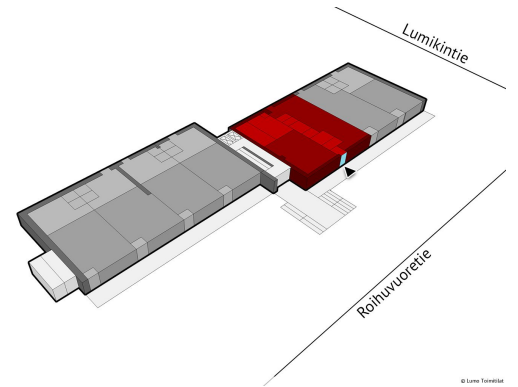

### Vuokrataan

Roihuvuorentie 30 palvelee vilkkaan lähialueen asukkaita Itäkeskuksen naapurissa Itäväylän varrella. Kauppakeskus Itis sijaitsee n. 3 kilometrin päässä ja Itäkeskuksen metroasemalle pääsee n. 5 minuutissa bussilla tai autolla. Liiketilassa on isot näyteikkunat kiinteistön edustalle. Asiakkaille on hyvin paikoitustilaa kiinteistön lähellä. Tervetuloa tutustumaan, kuinka tila palvelisi liiketoimintaasi!...

#### Tilatyypit

Liiketilaa	103 m <sup>2</sup>
Yhteensä	103 m <sup>2</sup>