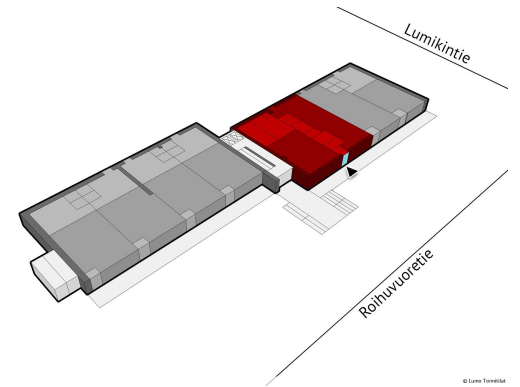

Toimitilaa Roihuvuorentie 30, 00820 Helsinki

Vuokrataan

Roihuvuorentie 30 palvelee vilkkaan lähialueen asukkaita Itäkeskuksen naapurissa Itäväylän varrella. Kauppakeskus Itis sijaitsee n. 3 kilometrin päässä ja Itäkeskuksen metroasemalle pääsee n. 5 minuutissa bussilla tai autolla. Liiketilassa on isot näyteikkunat kiinteistön edustalle. Asiakkaille on hyvin paikoitustilaa kiinteistön lähellä. Tervetuloa tutustumaan, kuinka tila palvelisi liiketoimintaasi!...

Tilatyyppi

Liiketilaa	103 m ²
Yhteensä	103 m ²

Tilan tarjoaja

Lumo Kodit Oy

p. 020 508 3300, p. 020 508 3245
 info@lumo.fi | toimitilavuokraus@lumo.fi
<https://lumo.fi/vuokra-asunnot/toimitilat>

Toimitilaa Roihuvuorentie 30, 00820 Helsinki**Yleiskuvaus**