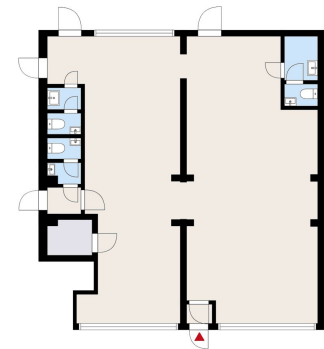

Tilatyypit

Liiketilaa	103 m²
Yhteensä	103 m²

Tilan tarjoaja

Lumo Kodit Oy

p. 020 508 3300, p. 020 508 3245
info@lumo.fi | kristian.bjorksten@lumo.fi
<https://lumo.fi/vuokra-asunnot/toimitilat>