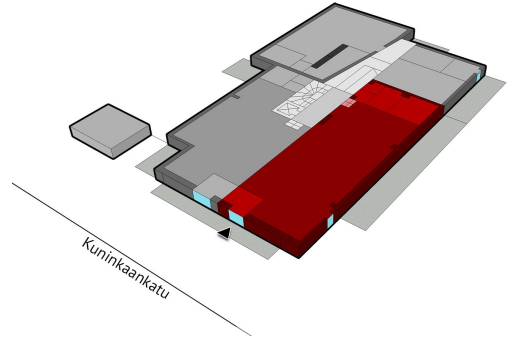

Toimitilaa Kuninkaankatu 5, 33210 Tampere

© Lumo Toimitilat

© Lumo Toimitilat

Vuokrataan

Siisti ja valoisa liiketila kerrostalon katutasolla, Tampereen keskusta-alueen pohjoisosassa, Finlaysonin alueen laidalla. Tilan perällä on henkilökunnan sosiaalitilat ja erillinen varastuhuone.

Tilatyyppi

Liiketilaa	108 m ²
Yhteensä	108 m ²

© Lumo Toimitilat

Tilan tarjoaja

Lumo Kodit Oy

p. 020 508 3300, p. 020 508 3639
info@lumo.fi | paivi.saranpaa@lumo.fi
<https://lumo.fi/vuokra-asunnot/toimitilat>

Toimitilaa Kuninkaankatu 5, 33210 Tampere

Kiinteistö

Tampereen Satakunnankatu 22

Pysäköinti

Suoraan tilan edessä on maksullisia kadunvarsipysäköintipaikkoja. Henkilökunnan käyttöön on lisäksi vuokrattavissa pysäköintipaikka talon parkkihallista.

Muuta

Tilan ominaisuudet:

Tarkemmat tiedot

✓ Katutasossa

Vapautuu

Heti vapaa

Kerros

Katutaso