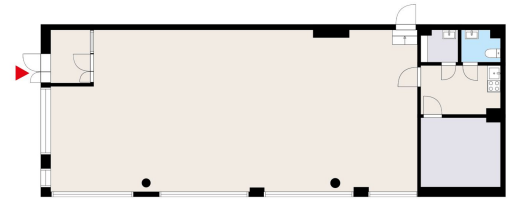

© Lumo Toimitilat

Vuokrataan

Siisti ja valoisa liiketila kerrostalon katutasolla, Tampereen keskusta-alueen pohjoisosassa, Finlaysonin alueen laidalla. Tilan perällä on henkilökunnan sosiaalitilat ja erillinen varastuhuone.