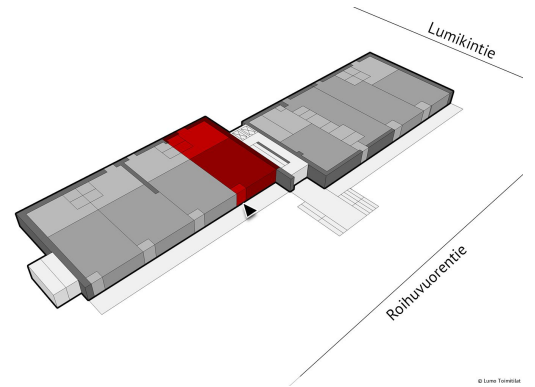

### Vuokrataan

Roihuvuorentie 30 palvelee vilkkaan lähialueen asukkaita Itäkeskuksen naapurissa Itäväylän varrella. Kauppakeskus Itis sijaitsee n. 3 kilometrin päässä ja Itäkeskuksen metroasemalle pääsee n. 5 minuutissa bussilla tai autolla. Liiketilassa on isot näyteikkunat kiinteistön edustalle. Asiakkaille on hyvin paikoitustilaa kiinteistön lähellä.

### Tilatyyppi

Liiketilaa	52 m <sup>2</sup>
Yhteensä	52 m <sup>2</sup>