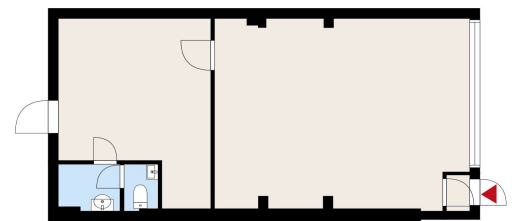

Tilatyyppi

Liiketilaa	52 m ²
Yhteensä	52 m ²

Tilan tarjoaja

Lumo Kodit Oy

p. 020 508 3300, p. 020 508 3245
 info@lumo.fi | toimitilavuokraus@lumo.fi
<https://lumo.fi/vuokra-asunnot/toimitilat>

Toimitilaa Roihuvuorentie 30, 00820 Helsinki