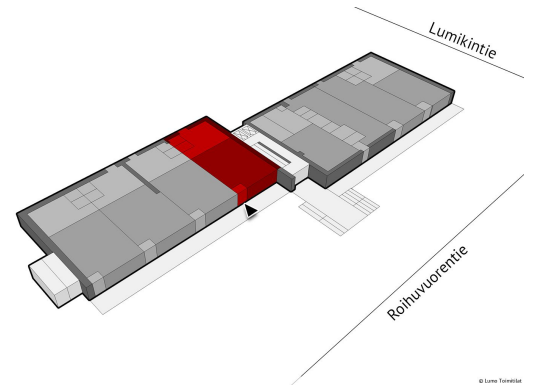

Toimitilaa Roihuvuorentie 30, 00820 Helsinki

Vuokrataan

Roihuvuorentie 30 palvelee vilkkaan lähialueen asukkaita Itäkeskuksen naapurissa Itäväylän varrella. Kauppakeskus Itis sijaitsee n. 3 kilometrin päässä ja Itäkeskuksen metroasemalle pääsee n. 5 minuutissa bussilla tai autolla. Liiketilassa on isot näyteikkunat kiinteistön edustalle. Asiakkaille on hyvin paikoitustilaa kiinteistön lähellä.

Tilatyyppi

Liiketilaa	52 m ²
Yhteensä	52 m ²

Tilan tarjoaja

Lumo Kodit Oy

p. 020 508 3300, p. 020 508 3245
 info@lumo.fi | toimitilavuokraus@lumo.fi
<https://lumo.fi/vuokra-asunnot/toimitilat>

Toimitilaa Roihuvuorentie 30, 00820 Helsinki

Kiinteistö

Helsingin Roihuvuorentie 30

Pysäköinti

Rakennuksen edessä on pysäköintialue, jolla maksuttomia 2 h kiekkopysäköintipaikkoja.

Muuta

Tilan ominaisuudet:

Tarkemmat tiedot

✓ Katutasossa