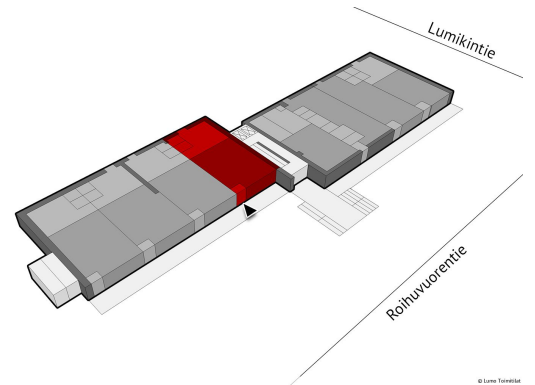

### Vuokrataan

Roihuvuorentie 30 palvelee vilkkaan lähialueen asukkaita Itäkeskuksen naapurissa Itäväylän varrella. Kauppakeskus Itis sijaitsee n. 3 kilometrin päässä ja Itäkeskuksen metroasemalle pääsee n. 5 minuutissa bussilla tai autolla. Liiketilassa on isot näyteikkunat kiinteistön edustalle. Asiakkaille on hyvin paikoitustilaa kiinteistön lähellä.

### Tilatyyppi

Liiketilaa	52 m <sup>2</sup>
Yhteensä	52 m <sup>2</sup>