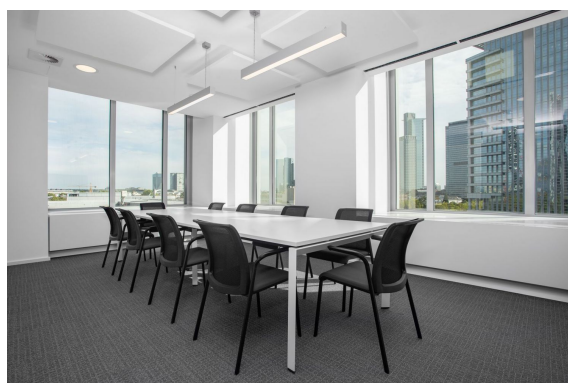

Tila soveltuu

Coworking

Tilan tarjoaja

Regus

p. +358 942411486
portals.europe@regus.com