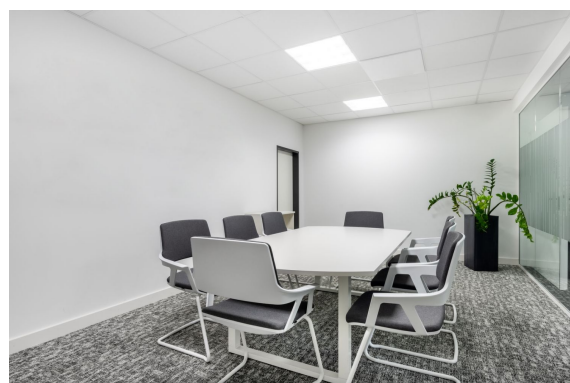

Toimitilaa Välimerenkatu 22, 00220 Helsinki

Vuokrataan

Kun liityt Reguksen toimistojäseneksi, voit tehdä töitä missä ja milloin tahansa. Hinnoittelu alkaa 179 eurosta. Olipa työskentelytyylisi millainen hyvänsä, tarjoamamme joustavuuden ja vapauden ansiosta löydät juuri sinulle sopivan ratkaisun. Astu vain sisään yhteen globaaliin verkostoomme kuuluvista kohteistamme ja ryhdy hommiin - aina silloin kun sinulle sopii. Välimerenkatu tarjoaa joustavia toimisto...