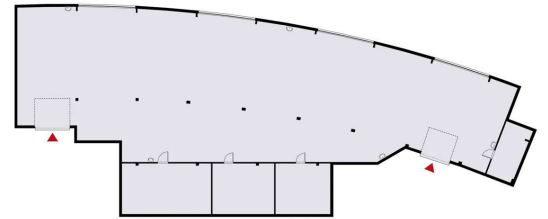

Toimitilaa Lumpeenkatu 1, 33840 Tampere

Vuokrataan

Vuokrattavana katutason 1010 m² monikäyttöinen toimitilakokonaisuus erinomaisella sijainnilla Sarankulmassa. Kokonaisuus sisältää noin 800 m² hallitilaa sekä erilliset toimistotilat. Hallin vapaa korkeus vaihtelee 3,3-5,4 metrin välillä. Tila on sisäänajettava, ja nosto-oven mitat ovat 3,0 m x 2,6 m. Lisäksi käytössä on yhteiskäyttöinen lastauslaituri. Tilassa on aiemman komponenttitehtaan jäljiltä toimiva ilmanvaihto s...

Tilatyyppi

Tuotantotilaa	1010 m ²
Yhteensä	1010 m ²

Tilan tarjoaja

Blanc Toimitilat

p. +358409642482
masa.hakala@blanckiinteisto.com

Toimitilaa Lumpeenkatu 1, 33840 Tampere

Yleiskuvaus

Vuokrattavana katutason 1010 m² monikäyttöinen toimitilakokonaisuus erinomaisella sijainnilla Sarankulmassa. Kokonaisuus sisältää noin 800 m² hallitilaa sekä erilliset toimistotilat. Hallin vapaa korkeus vaihtelee 3,3-5,4 metrin välillä. Tila on sisäänajettava, ja nosto-oven mitat ovat 3,0 m x 2,6 m. Lisäksi käytössä on yhteiskäyttöinen lastauslaituri. Tilassa on aiemman komponenttitehtaan jäljiltä toimiva ilmanvaihto sekä riittävä sähköistys. Kokonaisuuteen kuuluu myös erillinen noin 16 m² varasto palavien nesteiden säilytykseen. Tila vapautuu 1.9.2026. Vuokraan lisätään alv + kulut. Ota yhteyttä ja kysy lisää!
www.blancitoimitilat.fi Masa Hakala
masa.hakala@blanckiinteisto.com +358 40 964 2482