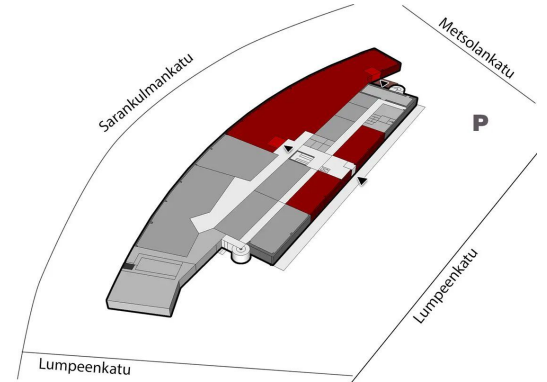

Toimitilaa Lumpeenkatu 1, 33840 Tampere

Vuokrataan

Vuokrattavana katutason 1010 m² monikäyttöinen toimitilakokonaisuus erinomaisella sijainnilla Sarankulmassa. Kokonaisuus sisältää noin 800 m² hallitilaa sekä erilliset toimistotilat. Hallin vapaa korkeus vaihtelee 3,3-5,4 metrin välillä. Tila on sisäänajettava, ja nosto-oven mitat ovat 3,0 m x 2,6 m. Lisäksi käytössä on yhteiskäyttöinen lastauslaituri. Tilassa on aiemman komponenttitehtaan jäljiltä toimiva ilmanvaihto s...

Tilatyyppi

Tuotantotilaa	1010 m ²
Yhteensä	1010 m ²

Tilan tarjoaja

Blanc Toimitilat

p. +358409642482
masa.hakala@blanckiinteisto.com

Toimitilaa Lumpeenkatu 1, 33840 Tampere

Yleiskuvaus

Vuokrattavana katutason 1010 m² monikäyttöinen toimitilakokonaisuus erinomaisella sijainnilla Sarankulmassa. Kokonaisuus sisältää noin 800 m² hallitilaa sekä erilliset toimistotilat. Hallin vapaa korkeus vaihtelee 3,3-5,4 metrin välillä. Tila on sisäänajettava, ja nosto-oven mitat ovat 3,0 m x 2,6 m. Lisäksi käytössä on yhteiskäyttöinen lastauslaituri. Tilassa on aiemman komponenttitehtaan jäljiltä toimiva ilmanvaihto sekä riittävä sähköistys. Kokonaisuuteen kuuluu myös erillinen noin 16 m² varasto palavien nesteiden säilytykseen. Tila vapautuu 1.9.2026. Vuokraan lisätään alv + kulut. Ota yhteyttä ja kysy lisää!
www.blancitoimitilat.fi Masa Hakala
masa.hakala@blanckiinteisto.com +358 40 964 2482