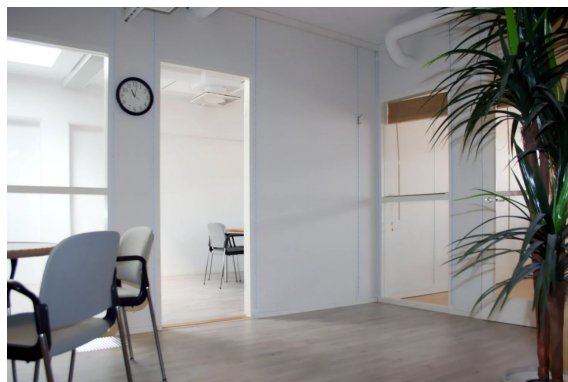

Toimitilaa Itälahdenkatu 23, 00210 Helsinki

Vuokrataan

Vuokrattavana 5. kerroksen tyylikästä, valoisa toimistotilaa.

Tilatyyppi

Toimistotilaa	194 m ²
Yhteensä	194 m ²

Kiinteistö

Vuokrattavana 5. kerroksen tyylikästä, valoisa toimistotilaa. Tilassa on kuusi ikkunallista huonetta ja kaksi varastohuonetta tms. Keittiö ja wc ovat yhteisessä käytössä toisen vuokralaisen kanssa.