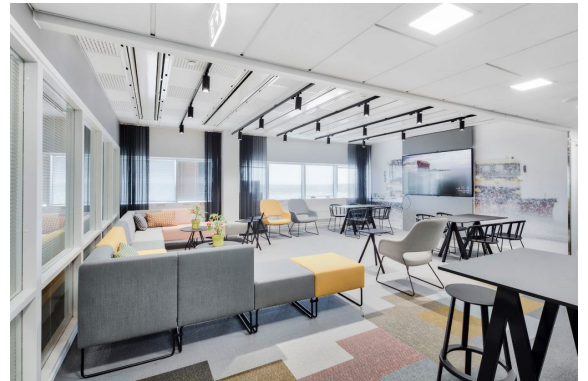

### Vuokrataan

Tyylikäs ja moderni toimistotorni Avia Pilot sijaitsee lentokentän kupeessa ja on yksi lentokentän alueen maamerkeistä. Tämä sininen, näyttävä toimistorakennus tarjoaa nykyaikaisia ja tehokkaita toimistotiloja. Osan toimistojen jakaminen avotilaan ja huoneisiin on mahdollista vaivatta. Pysäköinti onnistuu toimistoa vastapäätä, kadun toisella puolella sijaitsee P5. Palvelukonseptiin sisältyy aulapalvelu sekä 13. kerroksen...

### Yleiskuvaus

---

Tyylikäs ja moderni toimistotorni Avia Pilot sijaitsee lentokentän kupeessa ja on yksi lentokentän alueen maamerkeistä. Tämä sininen, näyttävä toimistorakennus tarjoaa nykyaikaisia ja tehokkaita toimistotiloja. Osan toimistojen jakaminen avotilaan ja huoneisiin on mahdollista vaivatta. Pysäköinti onnistuu toimistoa vastapäätä, kadun toisella puolella sijaitsee P5. Palvelukonseptiin sisältyy aulapalvelu sekä 13. kerroksen edustavat kokoustilat. Lisäksi käytössä ovat muiden lentokentän toimistokiinteistöjen palvelut, kuten kuntosali.