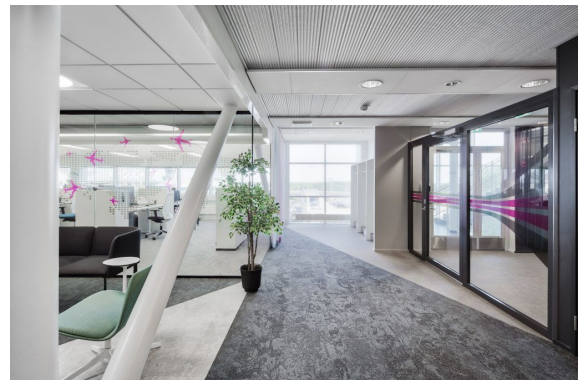

### Vuokrataan

Tyylikäs ja moderni toimistotorni Avia Pilot sijaitsee lentokentän kupeessa ja on yksi lentokentän alueen maamerkeistä. Tämä sininen, näyttävä toimistorakennus tarjoaa nykyaikaisia ja tehokkaita toimistotiloja. Osan toimistojen jakaminen avotilaan ja huoneisiin on mahdollista vaivatta. Pysäköinti onnistuu toimistoa vastapäätä, kadun toisella puolella sijaitsee P5. Palvelukonseptiin sisältyy aulapalvelu sekä 13. kerroksen...

### Yleiskuvaus

---

Tyylikäs ja moderni toimistotorni Avia Pilot sijaitsee lentokentän kupeessa ja on yksi lentokentän alueen maamerkeistä. Tämä sininen, näyttävä toimistorakennus tarjoaa nykyaikaisia ja tehokkaita toimistotiloja. Osan toimistojen jakaminen avotilaan ja huoneisiin on mahdollista vaivatta. Pysäköinti onnistuu toimistoa vastapäätä, kadun toisella puolella sijaitsee P5. Palvelukonseptiin sisältyy aulapalvelu sekä 13. kerroksen edustavat kokoustilat. Lisäksi käytössä ovat muiden lentokentän toimistokiinteistöjen palvelut, kuten kuntosali.