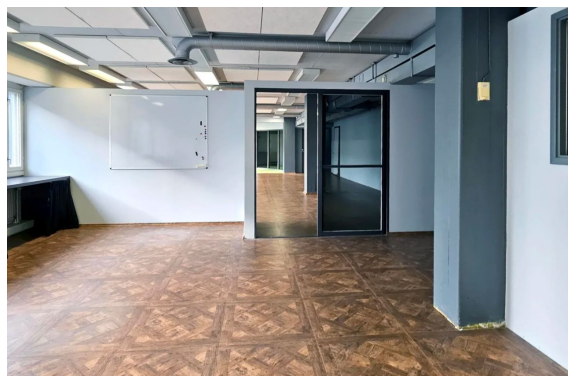

Toimitilaa Itälahdenkatu 23, 00210 Helsinki

Vuokrataan

Vuokrattavana tyylikästä toimisto-/näyttely-/varastotilaa
Lauttasaaressa.

Tilatyypit

Toimistotilaa	160 m ²
Varastotilaa	160 m ²
Yhteensä	160 m ²

Tilan tarjoaja