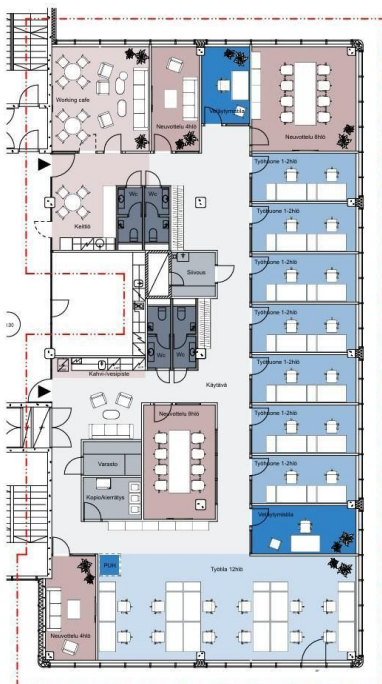

Toimitilaa World Trade Center, Lentäjätie 3, 01530 Vantaa

AVIA PILOT

6.krs, 404m²

TYÖSKENTELY:

NEUVOTTELU:

- Neuvotteluhuoneet 2kpl 8h0
- 2kpl 4h0

YHTEISTILAT:

TUKITILAT:

- Wc-tilat 4kpl 1h0
- Käytävä ja nautikka 1kpl
- Siivous 1kpl
- Varasto 1kpl
- Kopio/kieritys 1kpl