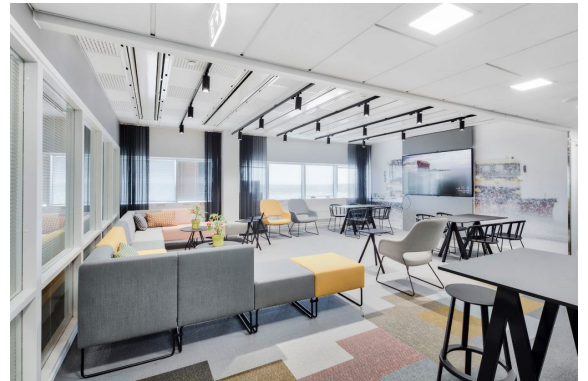

Toimitilaa World Trade Center, Lentäjätie 3, 01530 Vantaa

Vuokrataan

Tyylikäs ja moderni toimistorakennus Avia Pilot sijaitsee lentokentän kupeessa ja on yksi lentokentän alueen maamerkeistä. Tämä sininen, näyttävä toimistorakennus tarjoaa nykyaikaisia ja tehokkaita toimistotiloja. Osan toimistojen jakaminen avotilaan ja huoneisiin on mahdollista vaivatta. Pysäköinti onnistuu toimistoa vastapäätä, kadun toisella puolella sijaitsee P5. Palvelukonseptiin sisältyy aulapalvelu sekä 13. kerroksen...