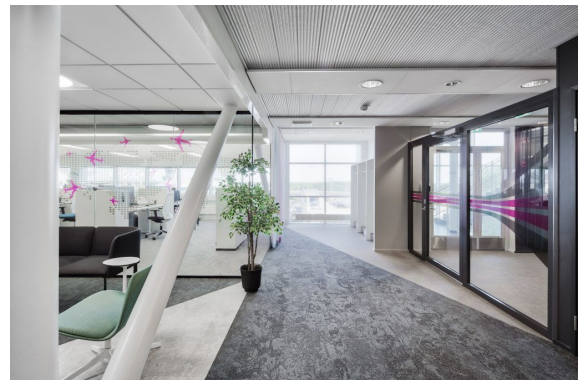

Toimitilaa World Trade Center, Lentäjätie 3, 01530 Vantaa

Vuokrataan

Tyylikäs ja moderni toimistorakennus Avia Pilot sijaitsee lentokentän kupeessa ja on yksi lentokentän alueen maamerkeistä. Tämä sininen, näyttävä toimistorakennus tarjoaa nykyaikaisia ja tehokkaita toimistotiloja. Osan toimistojen jakaminen avotilaan ja huoneisiin on mahdollista vaivatta. Pysäköinti onnistuu toimistoa vastapäätä, kadun toisella puolella sijaitsee P5. Palvelukonseptiin sisältyy aulapalvelu sekä 13. kerroksen...

Tilatyypit

Toimistotilaa	404 m ²
Yhteensä	404 m ²

Tilan tarjoaja

JLL Jones Lang LaSalle Finland Oy

p. +358207619961
toimisto@eu.jll.com

Toimitilaa World Trade Center, Lentäjätie 3, 01530 Vantaa

Yleiskuvaus

Tyylikäs ja moderni toimistotorni Avia Pilot sijaitsee lentokentän kupeessa ja on yksi lentokentän alueen maamerkeistä. Tämä sininen, näyttävä toimistorakennus tarjoaa nykyaikaisia ja tehokkaita toimistotiloja. Osan toimistojen jakaminen avotilaan ja huoneisiin on mahdollista vaivatta. Pysäköinti onnistuu toimistoa vastapäätä, kadun toisella puolella sijaitsee P5. Palvelukonseptiin sisältyy aulapalvelu sekä 13. kerroksen edustavat kokoustilat. Lisäksi käytössä ovat muiden lentokentän toimistokiinteistöjen palvelut, kuten kuntosali.