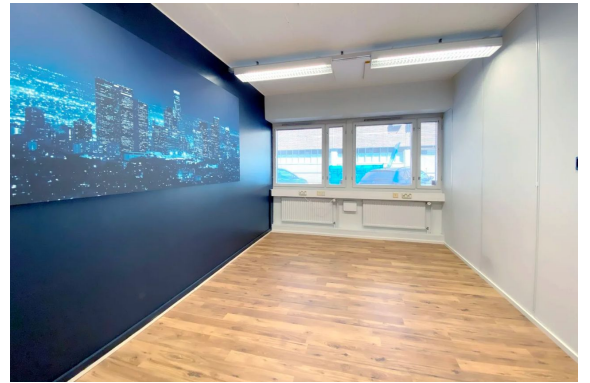

Toimitilaa Itälahdenkatu 23, 00210 Helsinki

Vuokrataan

Vuokrattavana katutason siistiä toimistotilaa Lauttasaarella.

Tilatyyppi

Toimistotilaa	140 m ²
Yhteensä	140 m ²

Kiinteistö

Vuokrattavana katutason siistiä toimistotilaa Lauttasaarella. Tilassa on kolme tilavaa toimistohuonetta, kaksi pientä erillistä huonetta, kaksi varastohuonetta, avointa tilaa, keittokomero ja wc.