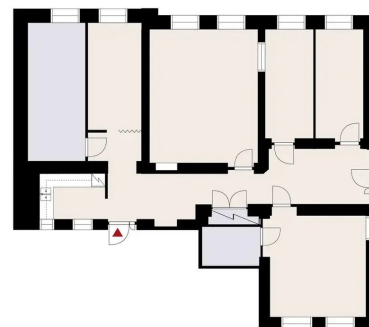

Toimitilaa Annankatu 27, 00100 Helsinki

© Nordea Henkivakuutus Suomi Oy