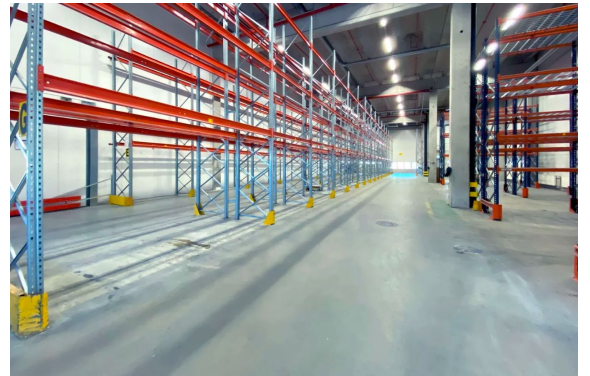

Toimitilaa Pieni teollisuuskatu 2, 02920 Espoo

Vuokrataan

Vuokrattavana tuotanto-, varasto- ja toimistokokonaisuus erinomaisella sijainnilla Espoossa.

Tilatyyppi

Toimistotilaa	1285 m ²
Tuotantotilaa	1300 m ²
Varastotilaa	1504 m ²
Yhteensä	4089 m ²

Kiinteistö

Vuokrattavana tuotanto-, varasto- ja toimistokokonaisuus. Laajat tuotanto- ja varastotilat yhdessä toimisto- ja laboratoriotilojen kanssa mahdollistavat tehokkaan yritystoiminnan. Lastauslaitureita on useampi ja pihalla on myös mm. katostilaa. Tiloihin on sujuva kulku useiden nosto-ovien kautta.