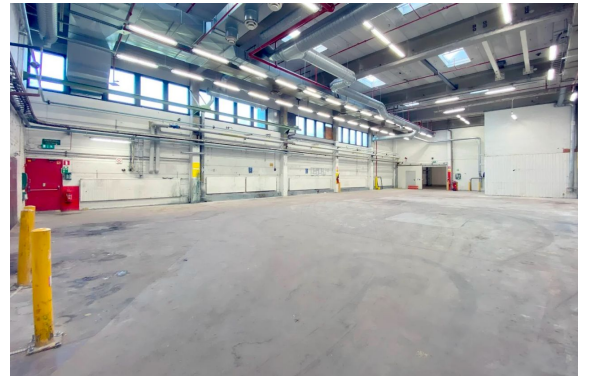

Toimitilaa Pieni teollisuuskatu 2, 02920 Espoo

Vuokrataan

Vuokrattavana tuotanto-, varasto- ja toimistokokonaisuus erinomaisella sijainnilla Espoossa.

Tilatyyppi

Toimistotilaa	1285 m ²
Tuotantotilaa	1300 m ²
Varastotilaa	1504 m ²
Yhteensä	4089 m ²

Kiinteistö

Vuokrattavana tuotanto-, varasto- ja toimistokokonaisuus. Laajat tuotanto- ja varastotilat yhdessä toimisto- ja laboratoriotilojen kanssa mahdollistavat tehokkaan yritystoiminnan. Lastauslaitureita on useampi ja pihalla on myös mm. katostilaa. Tiloihin on sujuva kulku useiden nosto-ovien kautta.