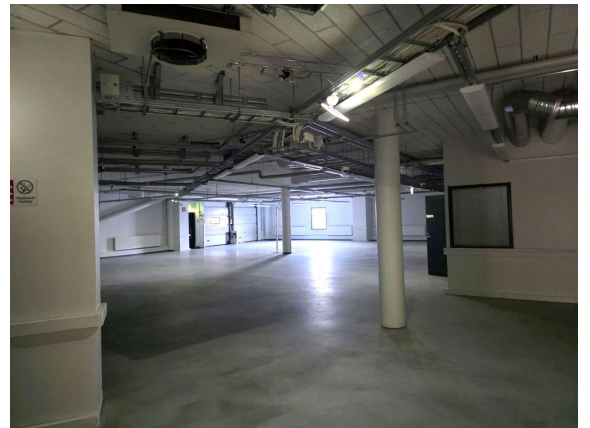

Muuta

Vuokrattavana monikäyttöinen liike- ja varastokokonaisuus erinomaisella sijainnilla Lahden Askonalueella. Kohteessa on aiemmin toiminut Matkahuolto, ja tila soveltuu hyvin esimerkiksi logistiikka-, verkkokauppa-, tukku-, huolto- tai varastotoimintaan. Tilassa yhdistyvät toimiva liiketila sekä käytännölliset varastotilat. Useat nosto-ovet mahdollistaa tehokkaan tavaraliikenteen ja sujuvan lastauksen. Katutasen tila on helposti saavutettavissa ja heti vapaa uuden käyttäjän tarpeisiin.