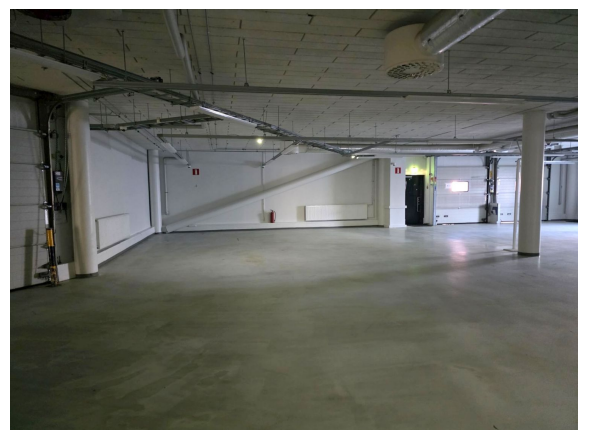

Muuta

Vuokrattavana monikäyttöinen liike- ja varastokokonaisuus erinomaisella sijainnilla Lahden Askonalueella. Kohteessa on aiemmin toiminut Matkahuolto, ja tila soveltuu hyvin esimerkiksi logistiikka-, verkkokauppa-, tukku-, huolto- tai varastotoimintaan. Tilassa yhdistyvät toimiva liiketila sekä käytännölliset varastotilat. Useat nosto-ovet mahdollistaa tehokkaan tavaraliikenteen ja sujuvan lastauksen. Katutasen tila on helposti saavutettavissa ja heti vapaa uuden käyttäjän tarpeisiin.