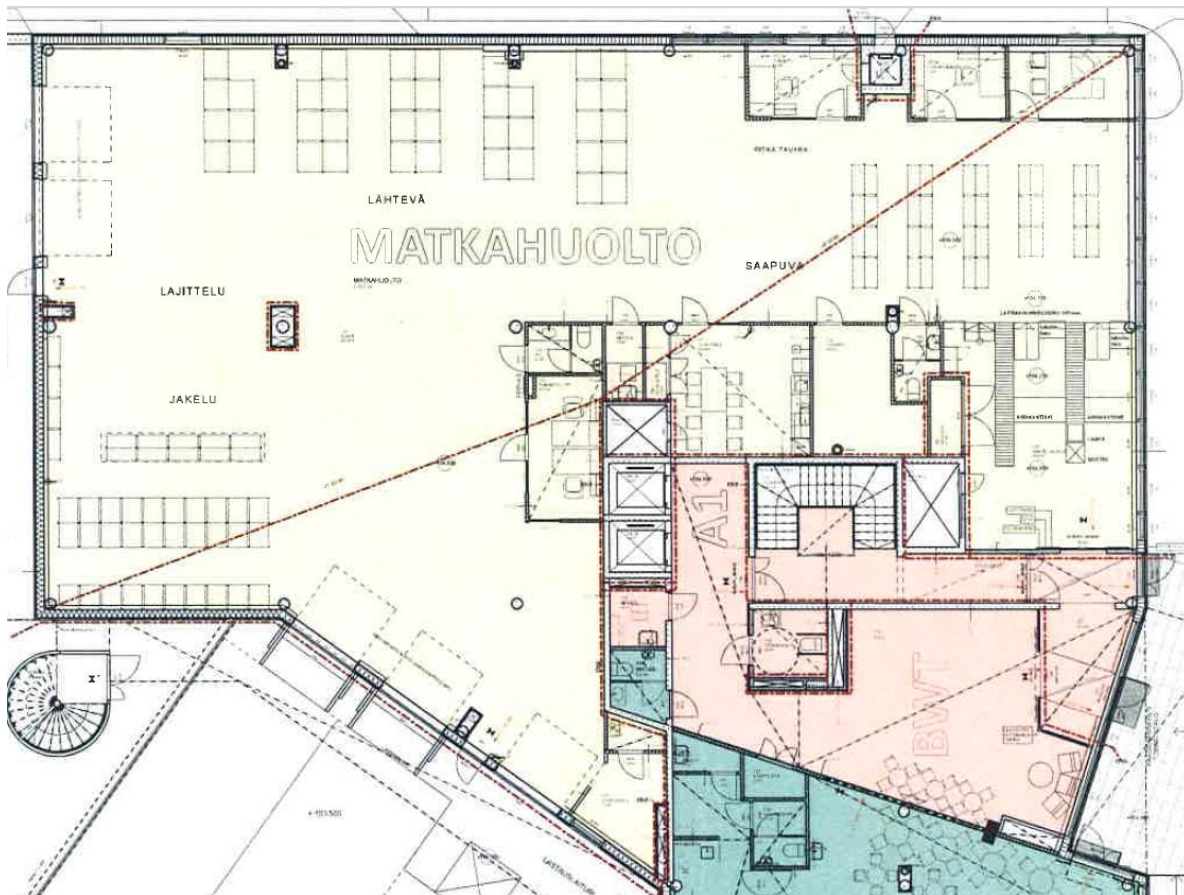

Toimitilaa Askonkatu 2, 15100 Lahti

Pohjakuva

SUOMEN TOIMITILA OY

Rautatiekatu 19-21 B, 4. krs, 15110 Lahti ■ +358 (0)50 4434 055, +358 (0)500 492 011 ■ info@ttilaa.fi ■ Y-tunnus 28789138 ■ ttilaa.fi