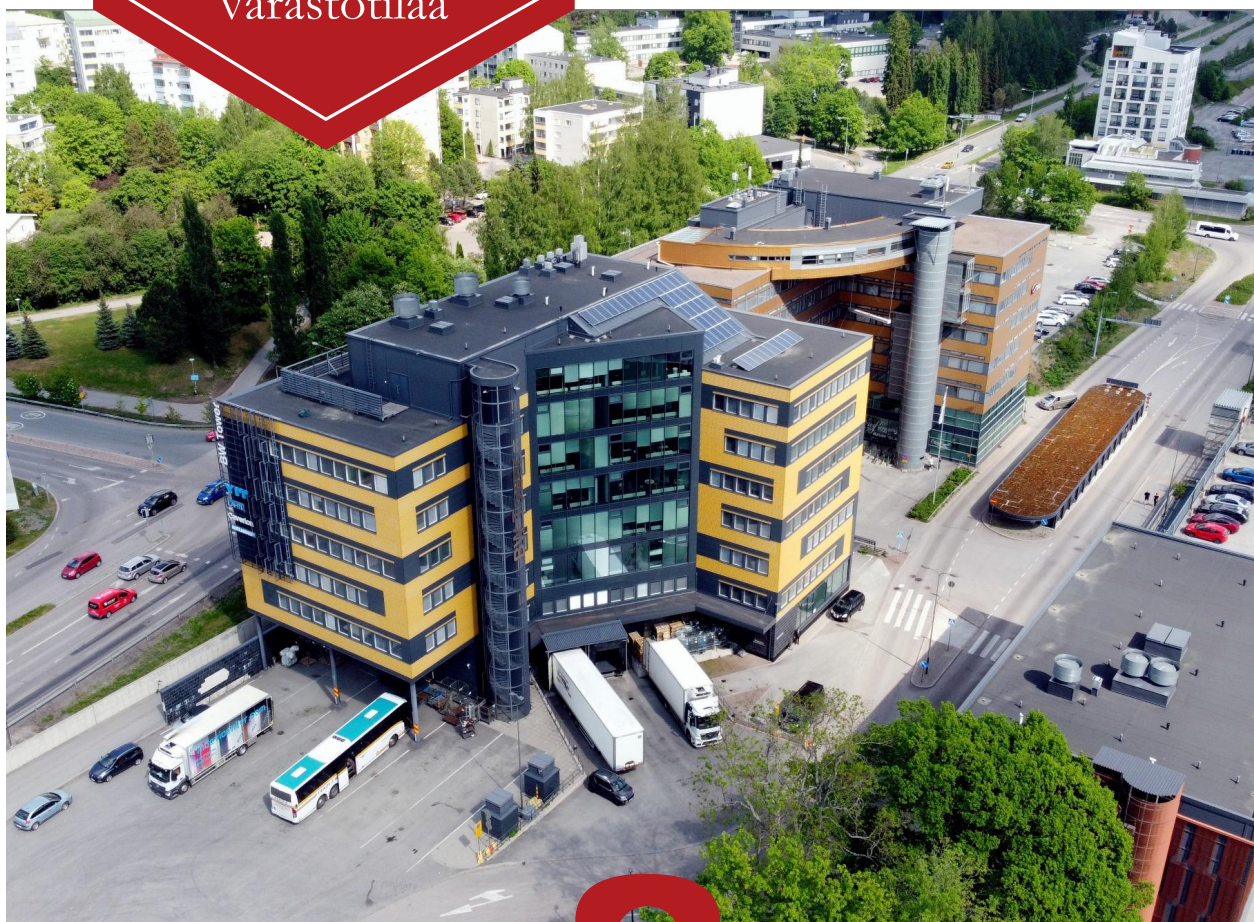

Toimitilaa Askonkatu 2, 15100 Lahti

Vuokrataan
Liike- ja
varastotilaa

SUOMEN TOIMITILA OY

Askonkatu 2,
15100 Lahti

www.ttilaa.fi