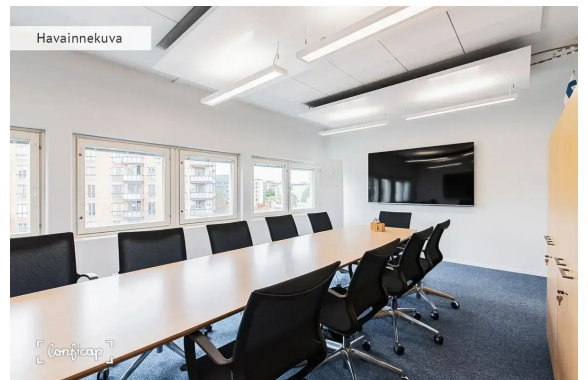

Tilatyypit

Työtilaa	790 m²
Yhteensä	790 m²

Tilan tarjoaja

Croisette Real Estate Partner

p. +358 400 585 857, p. +358400585857
vuokraus@croisette.fi | vuokraus@croisette.fi
<https://www.croisette.fi>