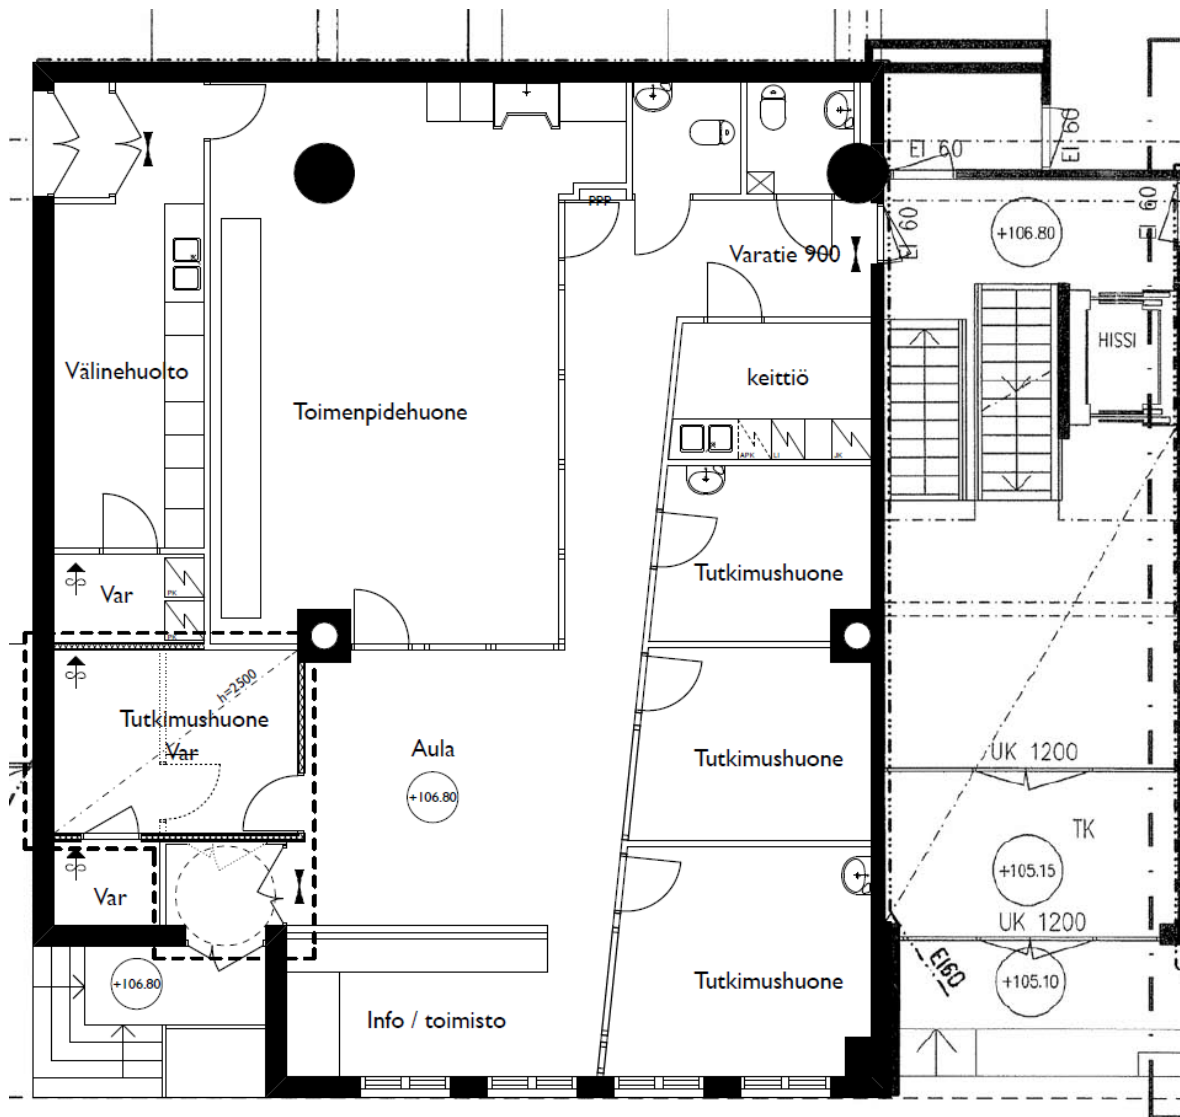

Toimitilaa Vuorikatu 23, 15110 Lahti

Pohjakuva

SUOMEN TOIMITILA OY

Rautatiekatu 19-21 B, 4. krs, 15110 Lahti ■ +358 (0)50 4434 055, +358 (0)500 492 011 ■ info@tilaa.fi ■ Y-tunnus 28789138 ■ tilaa.fi