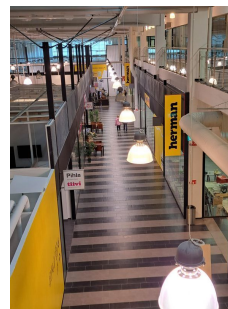

Tilatyyppe

Toimistotilaa	36.3 m²
Yhteensä	36.3 m²

Tilan tarjoaja

Fine LKV

minna@finelkv.fi | olafin@finelkv.fi

<https://www.finelkv.fi/>