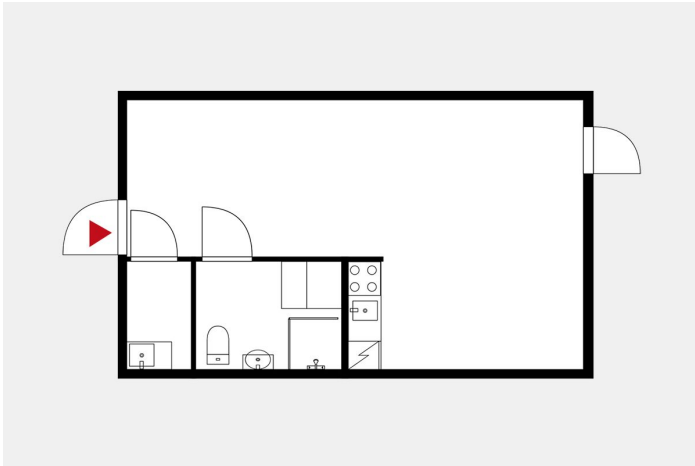

Toimitilaa Leväsentie 2, 70700 Kuopio