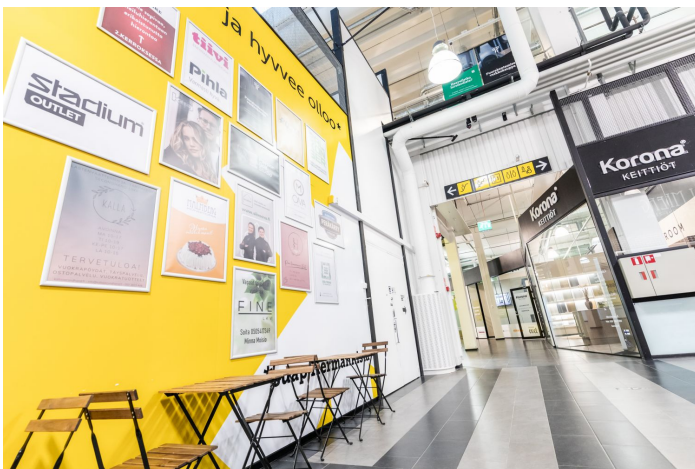

Toimitilaa Leväsentie 2, 70700 Kuopio