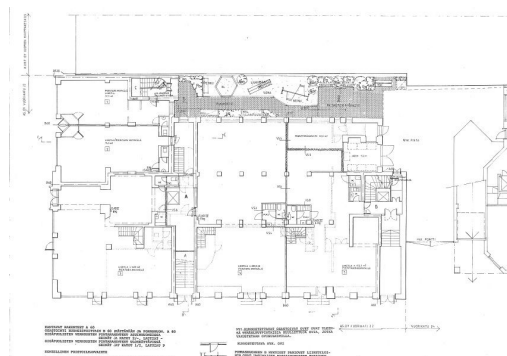

Toimitilaa Vuorikatu 22, 70100 Kuopio