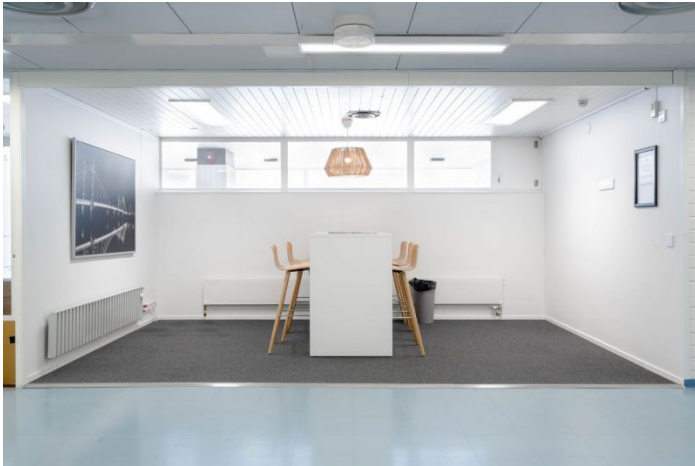

Toimitilaa Onkapannu 2, 40700 Jyväskylä