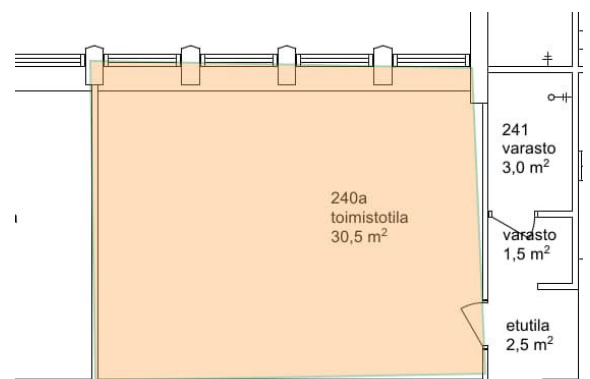

Tilatyyppi

Toimistotilaa	30.5 m ²
Yhteensä	30.5 m ²

Tilan tarjoaja

Fine LKV

minna@finelkv.fi

Toimitilaa Onkapannu 2, 40700 Jyväskylä

Yleiskuvaus

Savelassa sijaitsevasta Onkapannusta, 30,5m² toimisto toisesta kerroksesta, vapautuu 31.7. Vuokralaisten yhteiskäytössä on keittiö- ja taukotila sekä kokoustila ja sosiaalisetilat. Onkapannun yleiset tilat 1- 2.kerroksessa on remontoitu ja kalustettu viihtyisäksi. Kiinteistössä HOX lounasravintola 2.kerroksessa. Käytössäsi on neuvottelutila, joka varataan sähköisen kalenterin kautta. Lisäksi vuokralaisten käytössä on lukollinen pyörävarasto. Kiinteistö sijaitsee hyvien liikenneyhteyksien lähellä noin 2 km keskustasta. Autopaikkoja vuokrattavissa 20-30EUR/kk ja asiakkaille ilmainen asiakaspysäköinti. Soita ja kysy lisää ja sovi näytöstä.