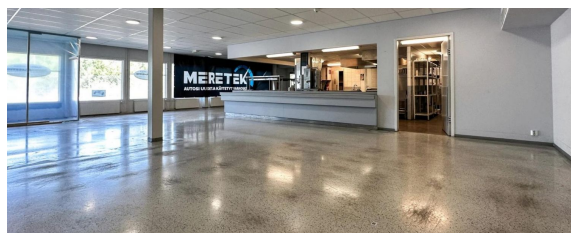

Tilan tarjoaja

Logistila Oy

p. 0440759789

info@logistila.fi | jukka.nukari@logistila.fi

<http://www.logistila.fi/>