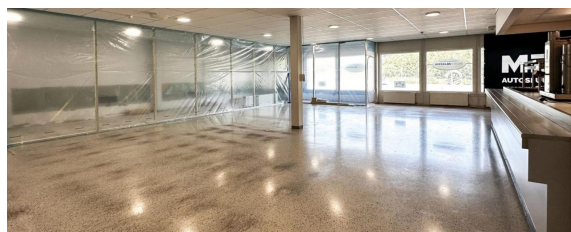

Tilan tarjoaja

Logistila Oy

p. 0440759789

info@logistila.fi | jukka.nukari@logistila.fi

<http://www.logistila.fi/>