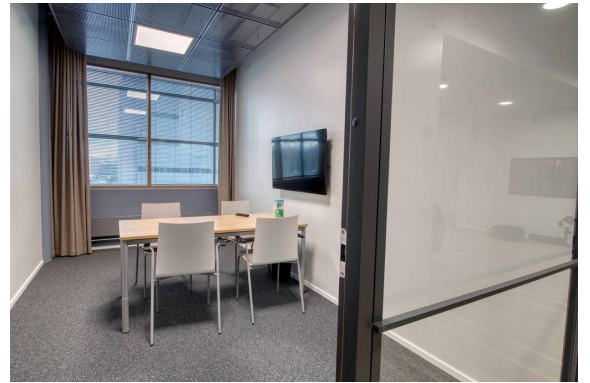

### Vuokrataan

Laadukasta toimistotilaa keskeisellä sijainnilla Ruoholahdessa. Tämä tyylikäs 380 m<sup>2</sup> toimistotila sijaitsee kiinteistön torniosan 5. kerroksessa. Toimisto on remontoitu ja muuttovalmis. Itämerentori 2 eli Valla sijaitsee erinomaisella paikalla Helsingin Ruoholahdessa. Kiinteistössä on monipuoliset palvelut kuten aulapalvelu, kuntosali, neuvottelutiloja, kattokerroksen edustustila, auditorio, lounasravint...