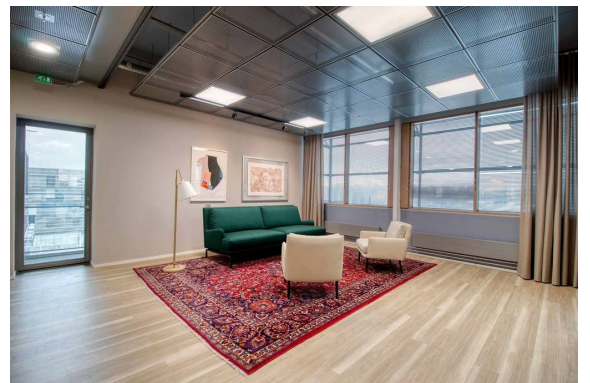

Tilatyyppi

Toimistotilaa	380 m²
Yhteensä	380 m²

Tilan tarjoaja

Bureau Real Estate Finland Oy

p. 0447234700

info@bref.fi

<https://www.bref.fi>